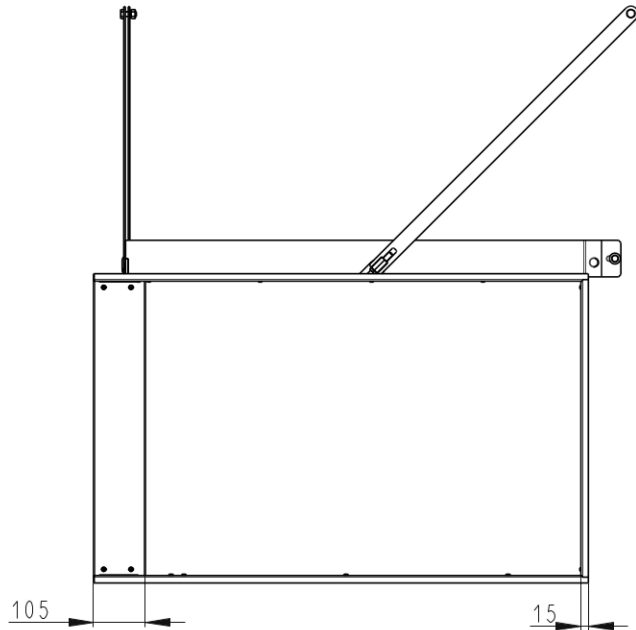

DK IL2LH RAM11

3.6 kg

Maße in mm

DK IL2LH RAM12

6.6 kg

Maße in mm

DK IL2LH RAM15+RAM11

14 kg

Maße in mm

DK IL2LH RAM15+RAM12

17.7 kg

Maße in mm

DK IL2LH RAM15+RAM13

20 kg

Maße in mm

DK IL2LH RAM15+RAM14

27.5 kg

Maße in mm

DK IL2LH RAM15

11.2 kg

Maße in mm

DK IL2LH/IR2LH RAM13

8.8/12 kg

Maße in mm

DK IL2LH/IR2LH RAM14

16.4 kg

Maße in mm