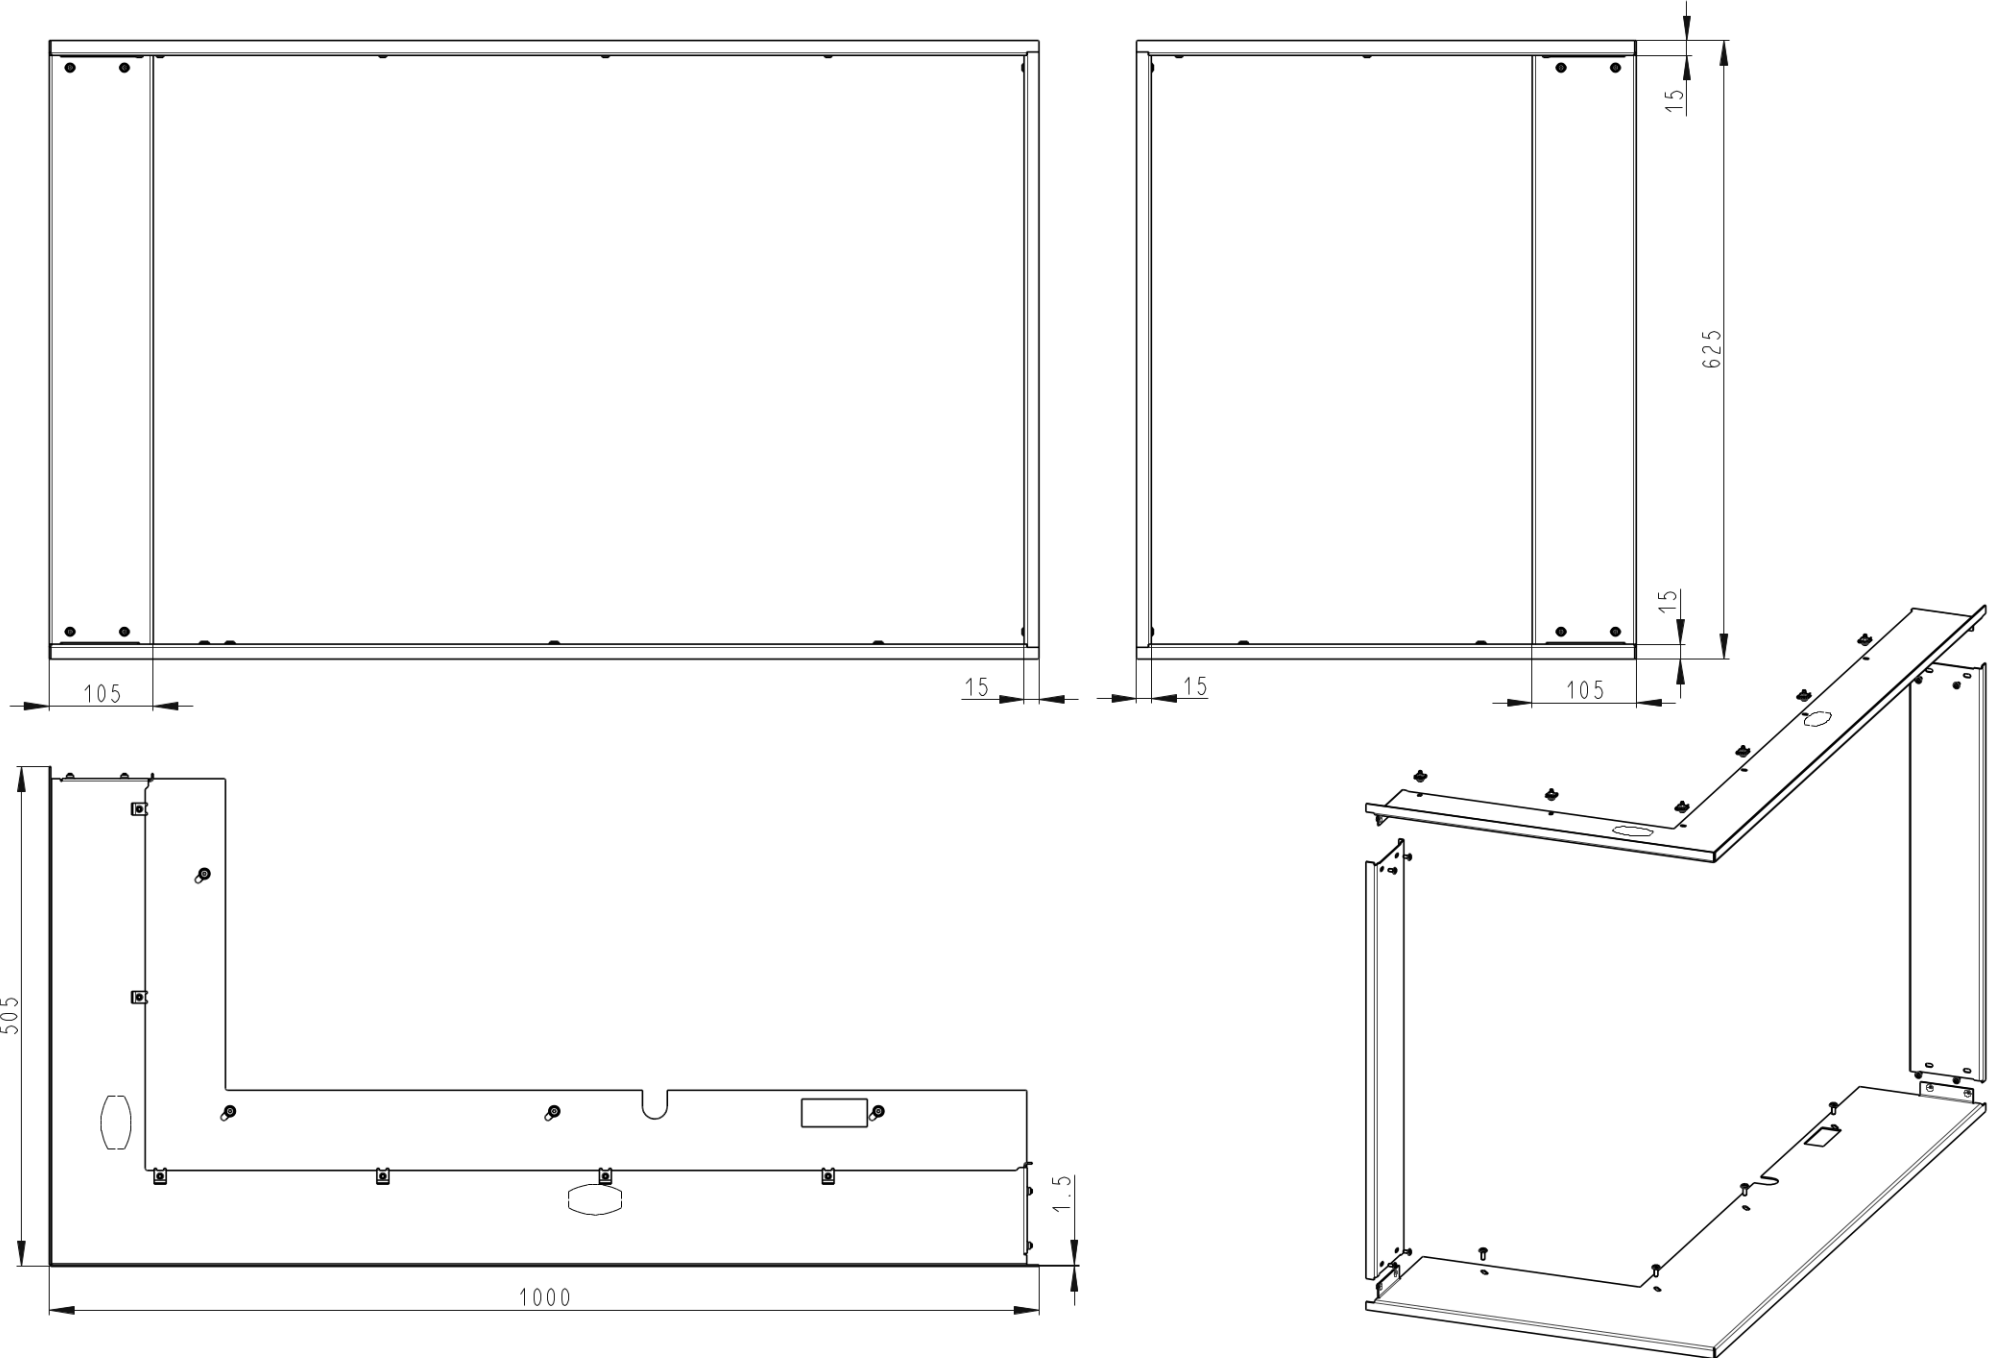

DK IL2LH RAM11

3.6 kg

Maße in mm

DK IL2LH RAM12

6.6 kg

Maße in mm

DK IL2LH RAM15+RAM11

14 kg

Maße in mm

DK IL2LH RAM15+RAM12

17.7 kg

Maße in mm

DK IL2LH RAM15+RAM13

20 kg

Maße in mm

DK IL2LH RAM15+RAM14

27.5 kg

Maße in mm

DK IL2LH RAM15

11.2 kg

Maße in mm

DK IL2LH/IR2LH RAM13

8.8/12 kg

Maße in mm

DK IL2LH/IR2LH RAM14

16.4 kg

Maße in mm