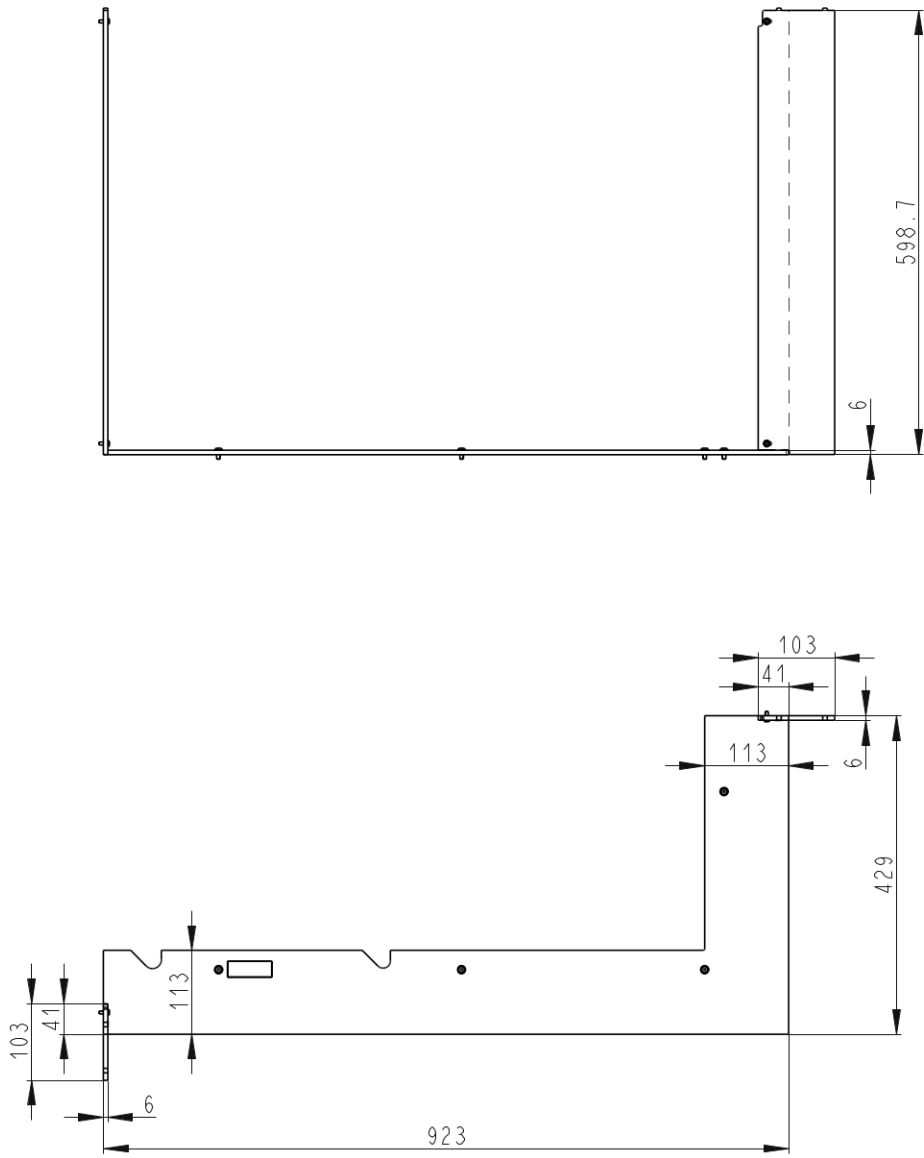

DK IL2LH RAM11

3.6 kg

Maße in mm

DK IL2LH RAM12

6.6 kg

Maße in mm

DK IL2LH RAM15+RAM11

14 kg

Maße in mm

DK IL2LH RAM15+RAM12

17.7 kg

Maße in mm

DK IL2LH RAM15+RAM13

20 kg

Maße in mm

DK IL2LH RAM15+RAM14

27.5 kg

Maße in mm

DK IL2LH RAM15

11.2 kg

Maße in mm

DK IL2LH/IR2LH RAM13

8.8/12 kg

Maße in mm

DK IL2LH/IR2LH RAM14

16.4 kg

Maße in mm