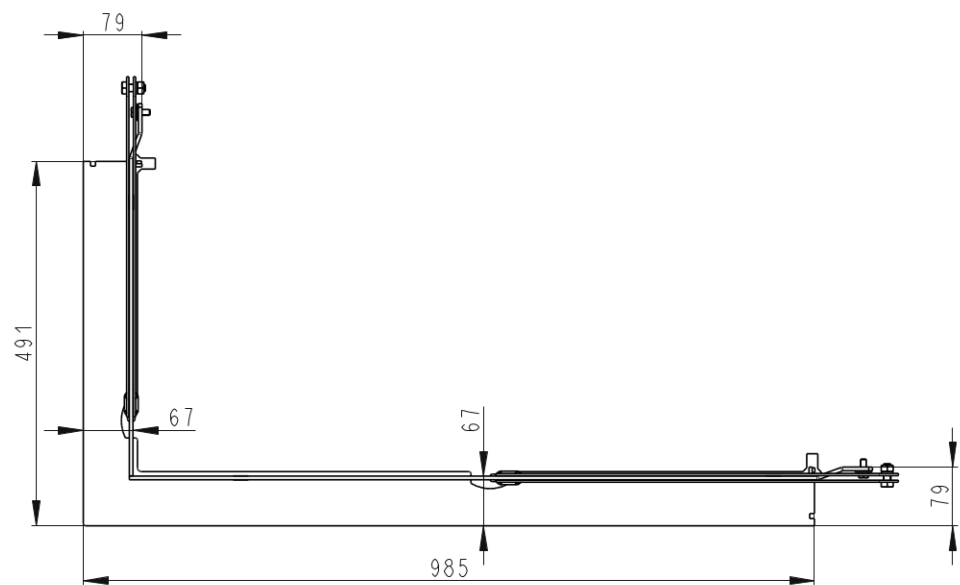

DK IL2LH RAM11

3.6 kg

Maße in mm

DK IL2LH RAM12

6.6 kg

Maße in mm

DK IL2LH RAM15+RAM11

14 kg

Maße in mm

DK IL2LH RAM15+RAM12

17.7 kg

Maße in mm

DK IL2LH RAM15+RAM13

20 kg

Maße in mm

DK IL2LH RAM15+RAM14

27.5 kg

Maße in mm

DK IL2LH RAM15

11.2 kg

Maße in mm

DK IL2LH/IR2LH RAM13

8.8/12 kg

Maße in mm

DK IL2LH/IR2LH RAM14

16.4 kg

Maße in mm