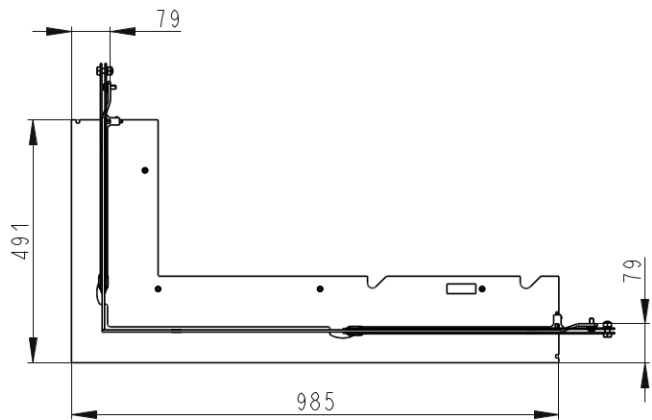

DK IL2LH RAM11

3.6 kg

Maße in mm

DK IL2LH RAM12

6.6 kg

Maße in mm

DK IL2LH RAM15+RAM11

14 kg

Maße in mm

DK IL2LH RAM15+RAM12

17.7 kg

Maße in mm

DK IL2LH RAM15+RAM13

20 kg

Maße in mm

DK IL2LH RAM15+RAM14

27.5 kg

Maße in mm

DK IL2LH RAM15

11.2 kg

Maße in mm

DK IL2LH/IR2LH RAM13

8.8/12 kg

Maße in mm

DK IL2LH/IR2LH RAM14

16.4 kg

Maße in mm