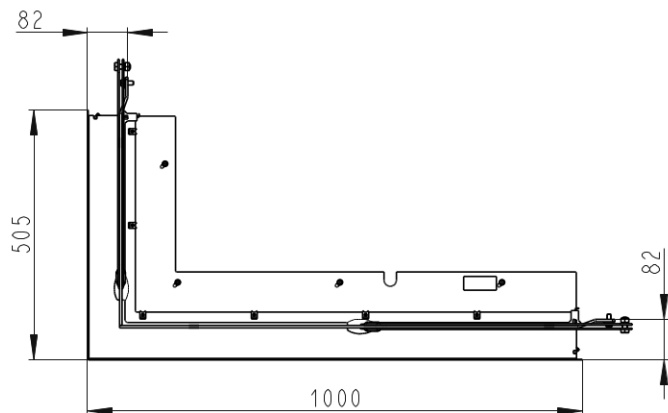

DK IL2LH RAM11

3.6 kg

Maße in mm

DK IL2LH RAM12

6.6 kg

Maße in mm

DK IL2LH RAM15+RAM11

14 kg

Maße in mm

DK IL2LH RAM15+RAM12

17.7 kg

Maße in mm

DK IL2LH RAM15+RAM13

20 kg

Maße in mm

DK IL2LH RAM15+RAM14

27.5 kg

Maße in mm

DK IL2LH RAM15

11.2 kg

Maße in mm

DK IL2LH/IR2LH RAM13

8.8/12 kg

Maße in mm

DK IL2LH/IR2LH RAM14

16.4 kg

Maße in mm