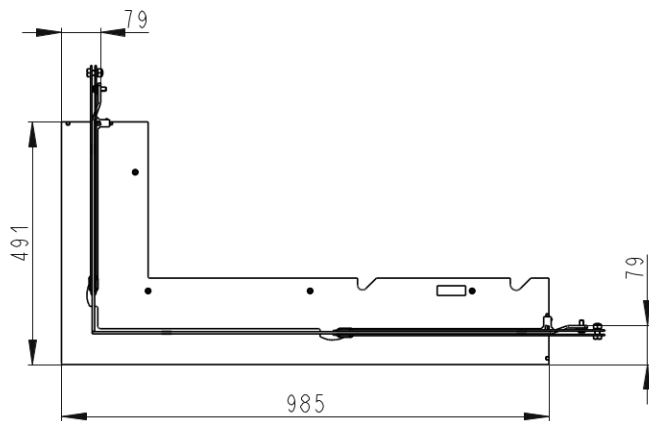

DK IL2LH RAM11

3.6 kg

Maße in mm

DK IL2LH RAM12

6.6 kg

Maße in mm

DK IL2LH RAM15+RAM11

14 kg

Maße in mm

DK IL2LH RAM15+RAM12

17.7 kg

Maße in mm

DK IL2LH RAM15+RAM13

20 kg

Maße in mm

DK IL2LH RAM15+RAM14

27.5 kg

Maße in mm

DK IL2LH RAM15

11.2 kg

Maße in mm

DK IL2LH/IR2LH RAM13

8.8/12 kg

Maße in mm

DK IL2LH/IR2LH RAM14

16.4 kg

Maße in mm