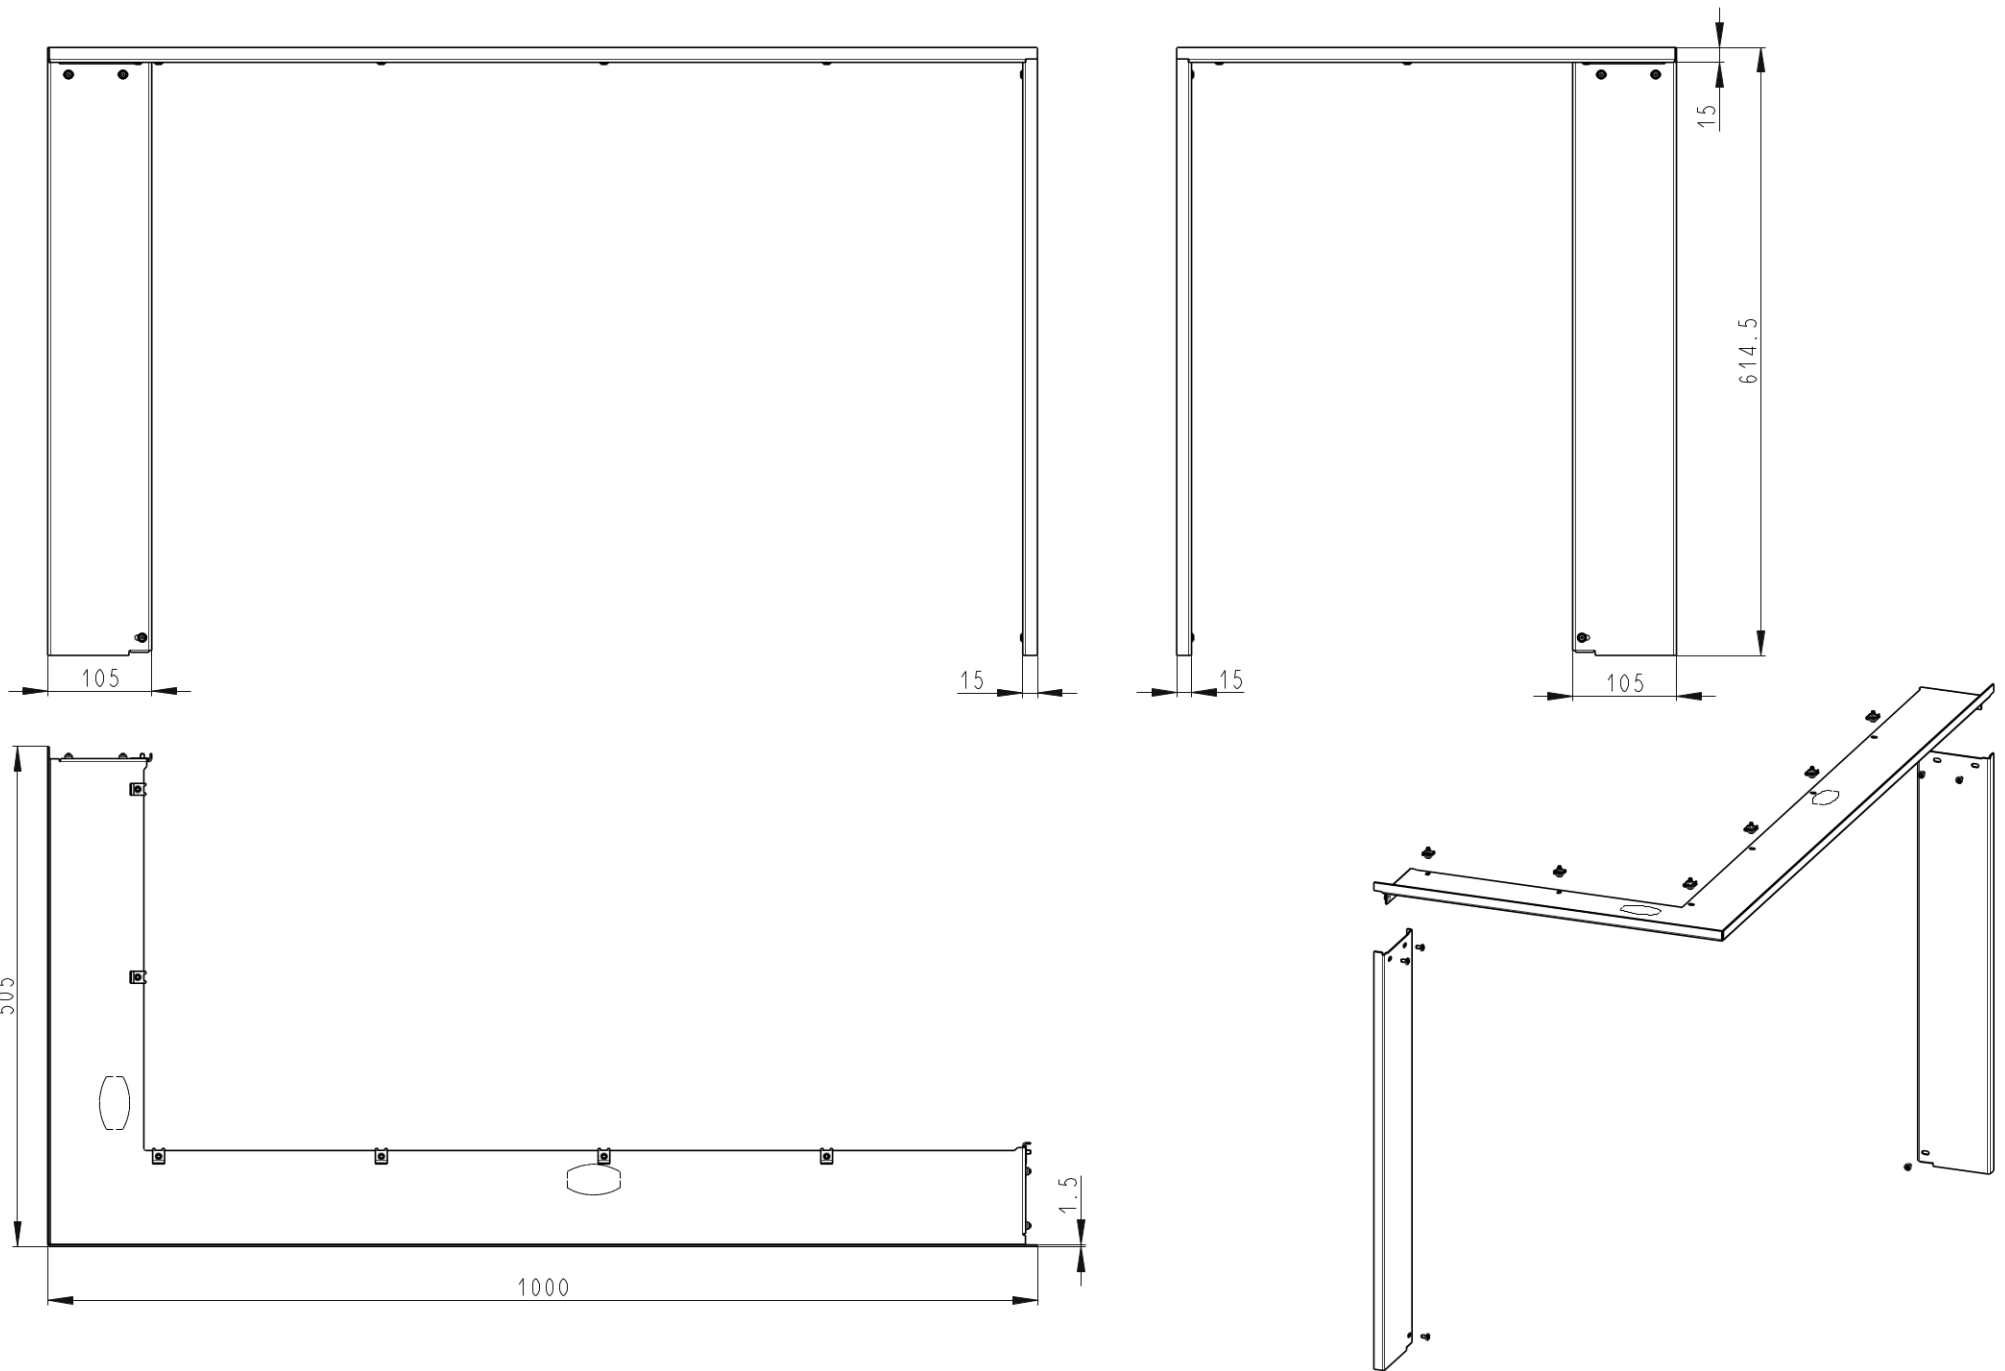

DK IL2LH RAM11

3.6 kg

Maße in mm

DK IL2LH RAM12

6.6 kg

Maße in mm

DK IL2LH RAM15+RAM11

14 kg

Maße in mm

DK IL2LH RAM15+RAM12

17.7 kg

Maße in mm

DK IL2LH RAM15+RAM13

20 kg

Maße in mm

DK IL2LH RAM15+RAM14

27.5 kg

Maße in mm

DK IL2LH RAM15

11.2 kg

Maße in mm

DK IL2LH/IR2LH RAM13

8.8/12 kg

Maße in mm

DK IL2LH/IR2LH RAM14

16.4 kg

Maße in mm