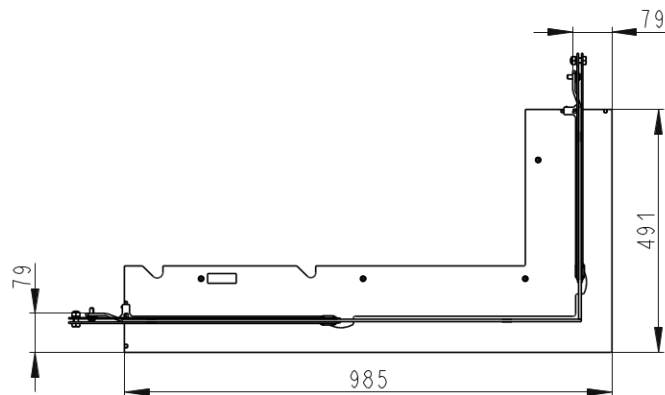

DK IR2LH RAM11

3.6 kg

Maße in mm

DK IR2LH RAM12

6.6 kg

Maße in mm

DK IL2LH/IR2LH RAM13

8.8/12 kg

Maße in mm

DK IL2LH/IR2LH RAM14

16.4 kg

Maße in mm

DK IR2LH RAM15+RAM11

14 kg

Maße in mm

DK IR2LH RAM15+RAM12

17.7 kg

Maße in mm

DK IR2LH RAM15+RAM13

20 kg

Maße in mm

DK IR2LH RAM15+RAM14

27.5 kg

Maße in mm

DK IR2LH RAM15

11.2 kg

Maße in mm