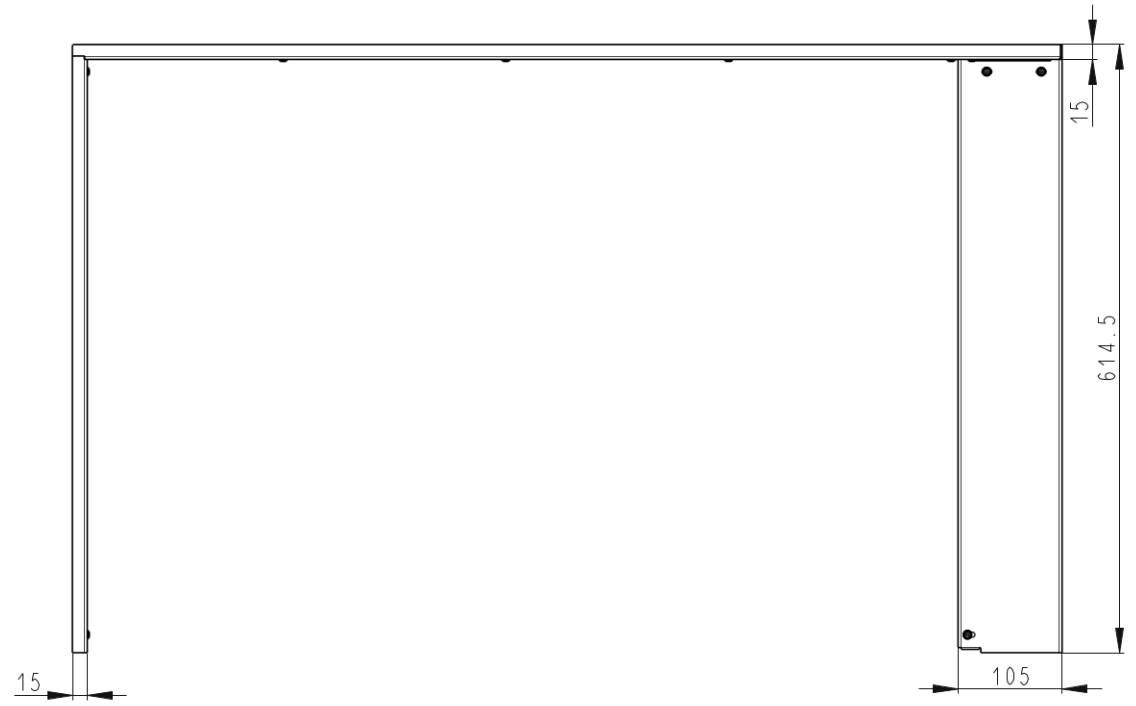

DK IR2LH RAM11

3.6 kg

Maße in mm

DK IR2LH RAM12

6.6 kg

Maße in mm

DK IL2LH/IR2LH RAM13

8.8/12 kg

Maße in mm

DK IL2LH/IR2LH RAM14

16.4 kg

Maße in mm

DK IR2LH RAM15+RAM11

14 kg

Maße in mm

DK IR2LH RAM15+RAM12

17.7 kg

Maße in mm

DK IR2LH RAM15+RAM13

20 kg

Maße in mm

DK IR2LH RAM15+RAM14

27.5 kg

Maße in mm

DK IR2LH RAM15

11.2 kg

Maße in mm