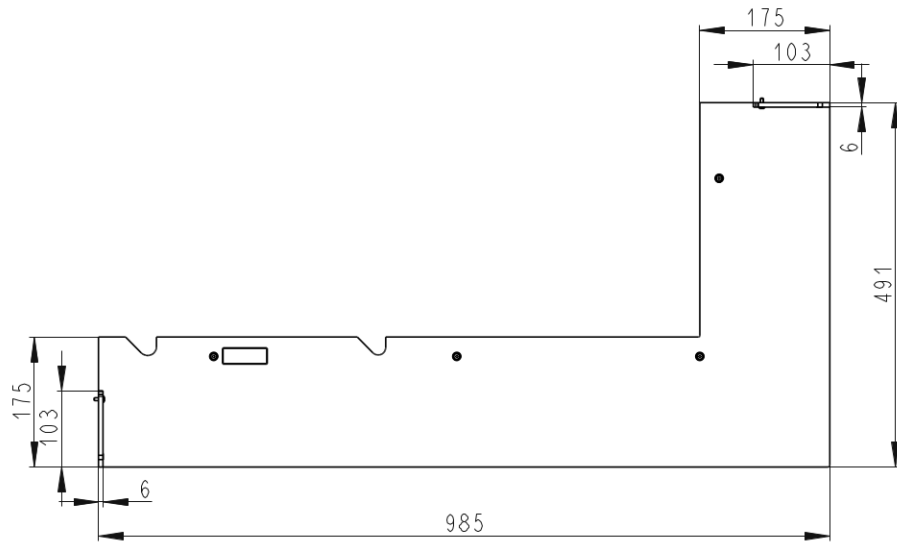

DK IR2LH RAM11

3.6 kg

Maße in mm

DK IR2LH RAM12

6.6 kg

Maße in mm

DK IL2LH/IR2LH RAM13

8.8/12 kg

Maße in mm

DK IL2LH/IR2LH RAM14

16.4 kg

Maße in mm

DK IR2LH RAM15+RAM11

14 kg

Maße in mm

DK IR2LH RAM15+RAM12

17.7 kg

Maße in mm

DK IR2LH RAM15+RAM13

20 kg

Maße in mm

DK IR2LH RAM15+RAM14

27.5 kg

Maße in mm

DK IR2LH RAM15

11.2 kg

Maße in mm