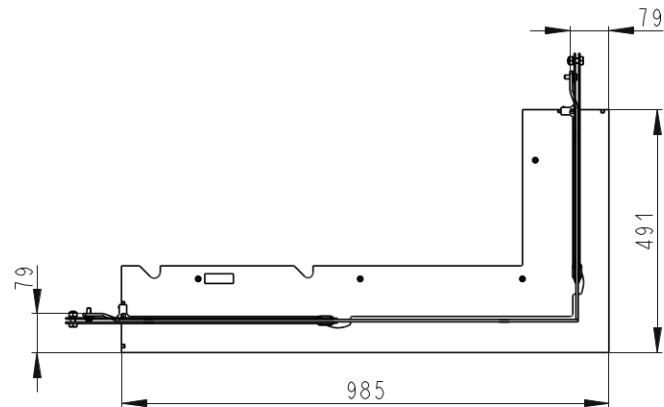

DK IR2LH RAM11

3.6 kg

Maße in mm

DK IR2LH RAM12

6.6 kg

Maße in mm

DK IL2LH/IR2LH RAM13

8.8/12 kg

Maße in mm

DK IL2LH/IR2LH RAM14

16.4 kg

Maße in mm

DK IR2LH RAM15+RAM11

14 kg

Maße in mm

DK IR2LH RAM15+RAM12

17.7 kg

Maße in mm

DK IR2LH RAM15+RAM13

20 kg

Maße in mm

DK IR2LH RAM15+RAM14

27.5 kg

Maße in mm

DK IR2LH RAM15

11.2 kg

Maße in mm