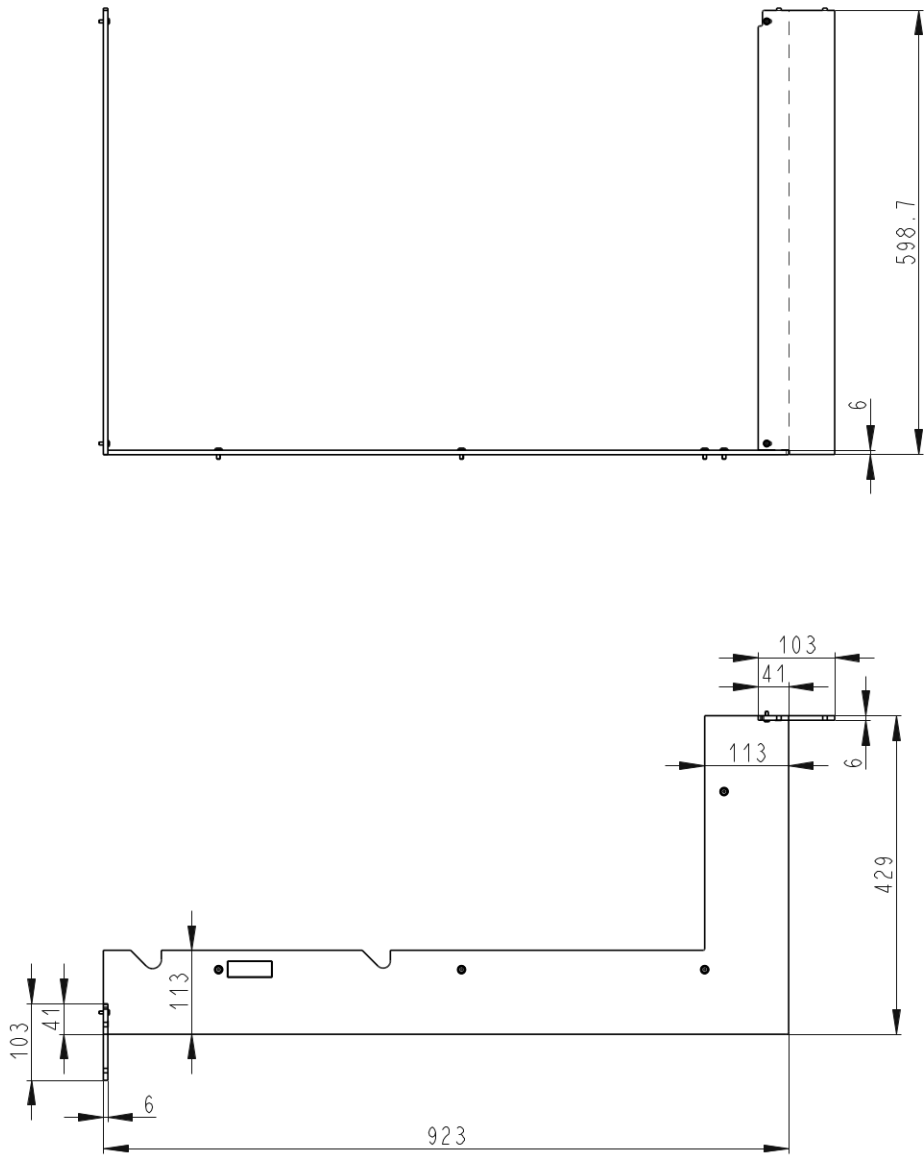

DK IR2LH RAM11

3.6 kg

Maße in mm

DK IR2LH RAM12

6.6 kg

Maße in mm

DK IL2LH/IR2LH RAM13

8.8/12 kg

Maße in mm

DK IL2LH/IR2LH RAM14

16.4 kg

Maße in mm

DK IR2LH RAM15+RAM11

14 kg

Maße in mm

DK IR2LH RAM15+RAM12

17.7 kg

Maße in mm

DK IR2LH RAM15+RAM13

20 kg

Maße in mm

DK IR2LH RAM15+RAM14

27.5 kg

Maße in mm

DK IR2LH RAM15

11.2 kg

Maße in mm