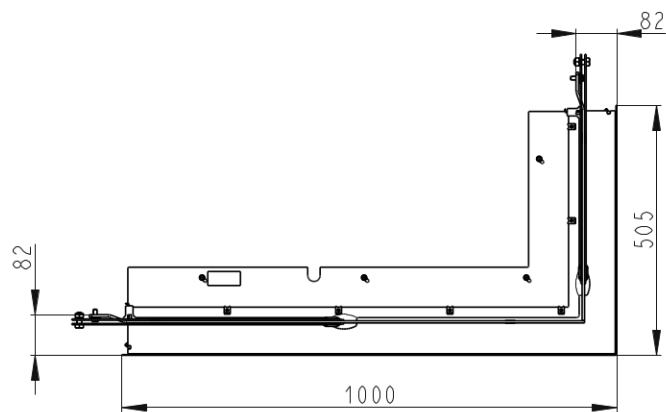

DK IR2LH RAM11

3.6 kg

Maße in mm

DK IR2LH RAM12

6.6 kg

Maße in mm

DK IL2LH/IR2LH RAM13

8.8/12 kg

Maße in mm

DK IL2LH/IR2LH RAM14

16.4 kg

Maße in mm

DK IR2LH RAM15+RAM11

14 kg

Maße in mm

DK IR2LH RAM15+RAM12

17.7 kg

Maße in mm

DK IR2LH RAM15+RAM13

20 kg

Maße in mm

DK IR2LH RAM15+RAM14

27.5 kg

Maße in mm

DK IR2LH RAM15

11.2 kg

Maße in mm