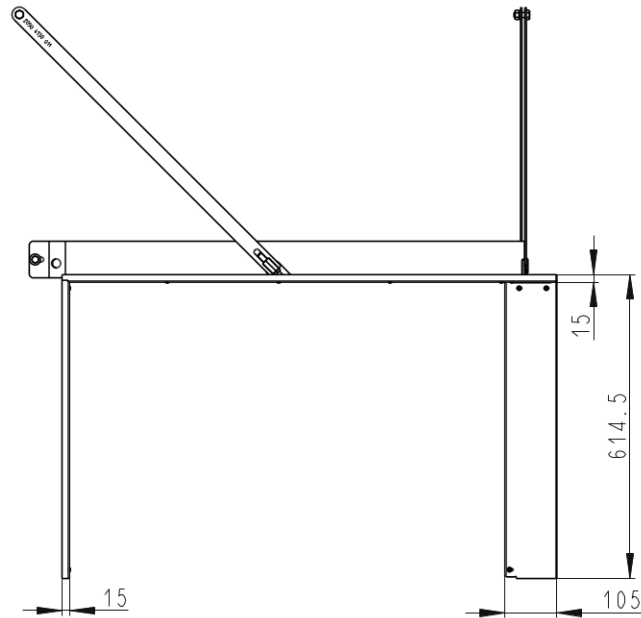

DK IR2LH RAM11

3.6 kg

Maße in mm

DK IR2LH RAM12

6.6 kg

Maße in mm

DK IL2LH/IR2LH RAM13

8.8/12 kg

Maße in mm

DK IL2LH/IR2LH RAM14

16.4 kg

Maße in mm

DK IR2LH RAM15+RAM11

14 kg

Maße in mm

DK IR2LH RAM15+RAM12

17.7 kg

Maße in mm

DK IR2LH RAM15+RAM13

20 kg

Maße in mm

DK IR2LH RAM15+RAM14

27.5 kg

Maße in mm

DK IR2LH RAM15

11.2 kg

Maße in mm