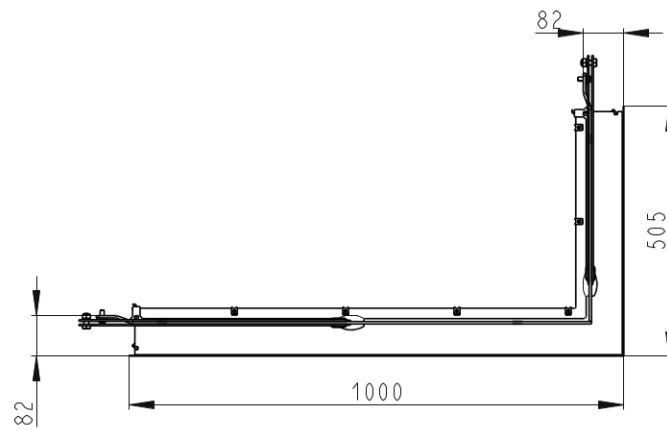

DK IR2LH RAM11

3.6 kg

Maße in mm

DK IR2LH RAM12

6.6 kg

Maße in mm

DK IL2LH/IR2LH RAM13

8.8/12 kg

Maße in mm

DK IL2LH/IR2LH RAM14

16.4 kg

Maße in mm

DK IR2LH RAM15+RAM11

14 kg

Maße in mm

DK IR2LH RAM15+RAM12

17.7 kg

Maße in mm

DK IR2LH RAM15+RAM13

20 kg

Maße in mm

DK IR2LH RAM15+RAM14

27.5 kg

Maße in mm

DK IR2LH RAM15

11.2 kg

Maße in mm