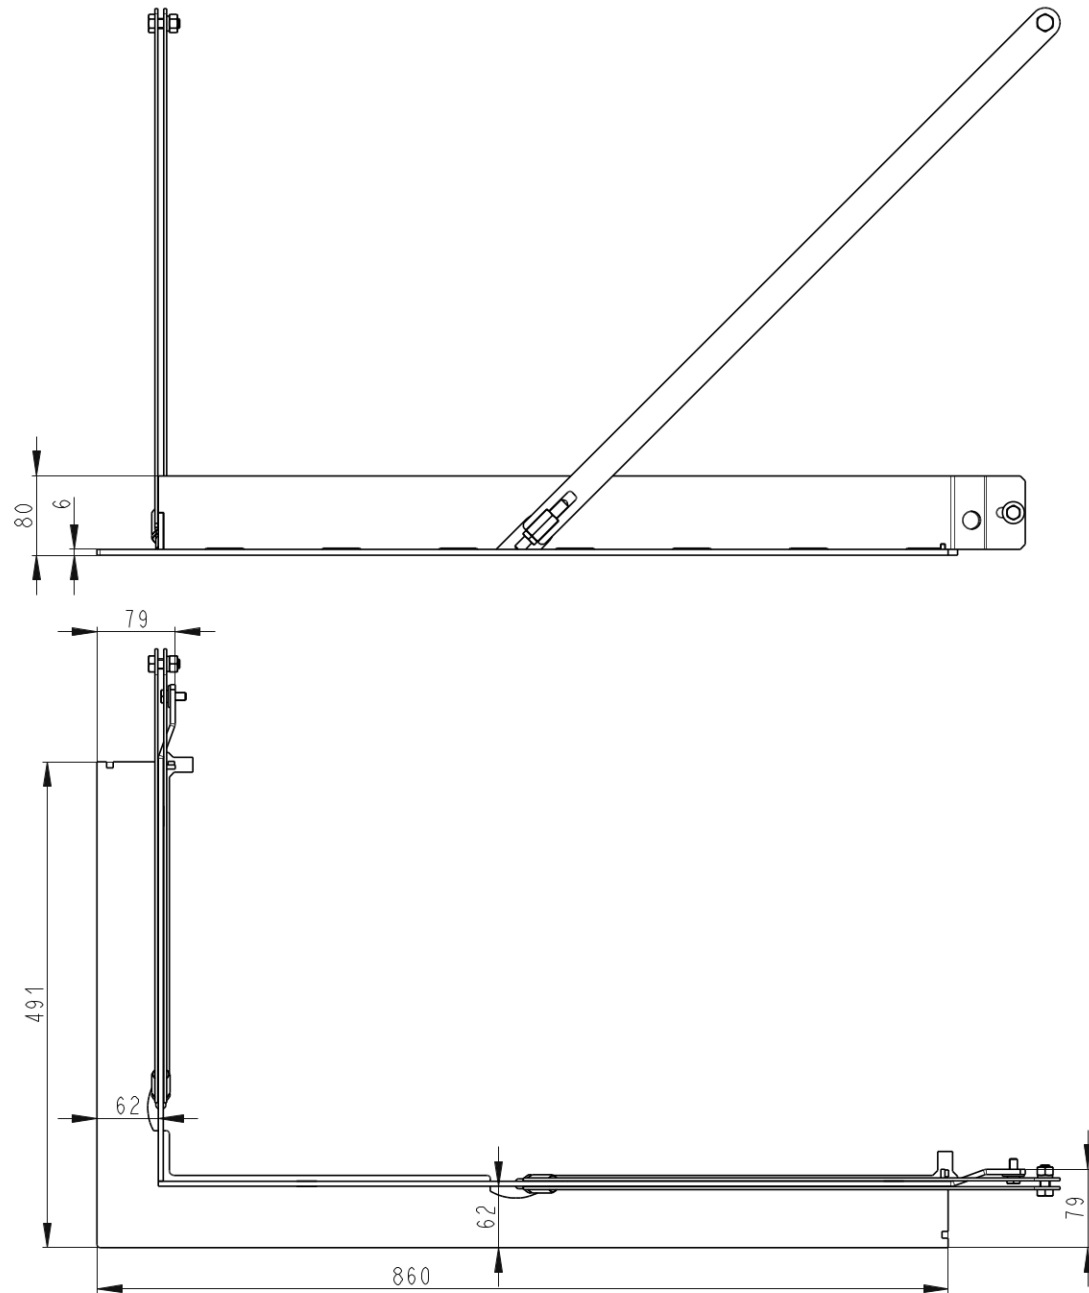

DK IL2LG RAM11

3.5 kg

Maße in mm

DK IL2LG RAM12

6.5 kg

Maße in mm

DK IL2LG RAM15+RAM11

14 kg

Maße in mm

DK IL2LG RAM15+RAM12

16.5 kg

Maße in mm

DK IL2LG RAM15+RAM13

18.5 kg

Maße in mm

DK IL2LG RAM15+RAM14

26 kg

Maße in mm

DK IL2LG RAM15

10.5 kg

Maße in mm

DK IL2LG/IR2LG RAM13

8/12 kg

Maße in mm

DK IL2LG/IR2LG RAM14

15 kg

Maße in mm