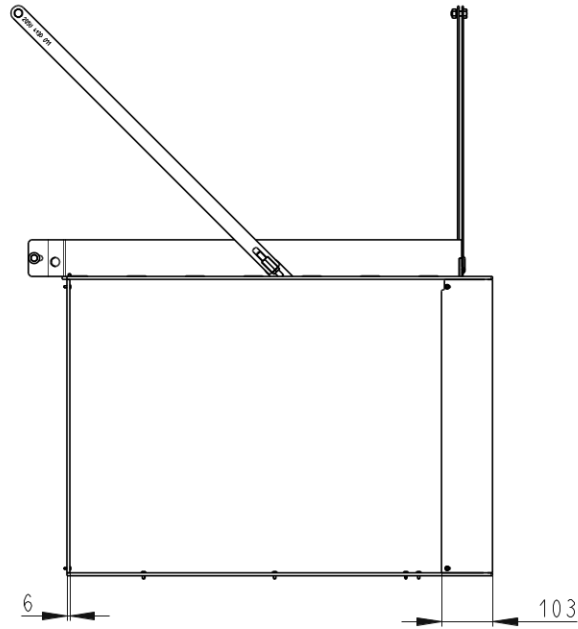

DK IR2LG RAM15+RAM14

26 kg

Maße in mm