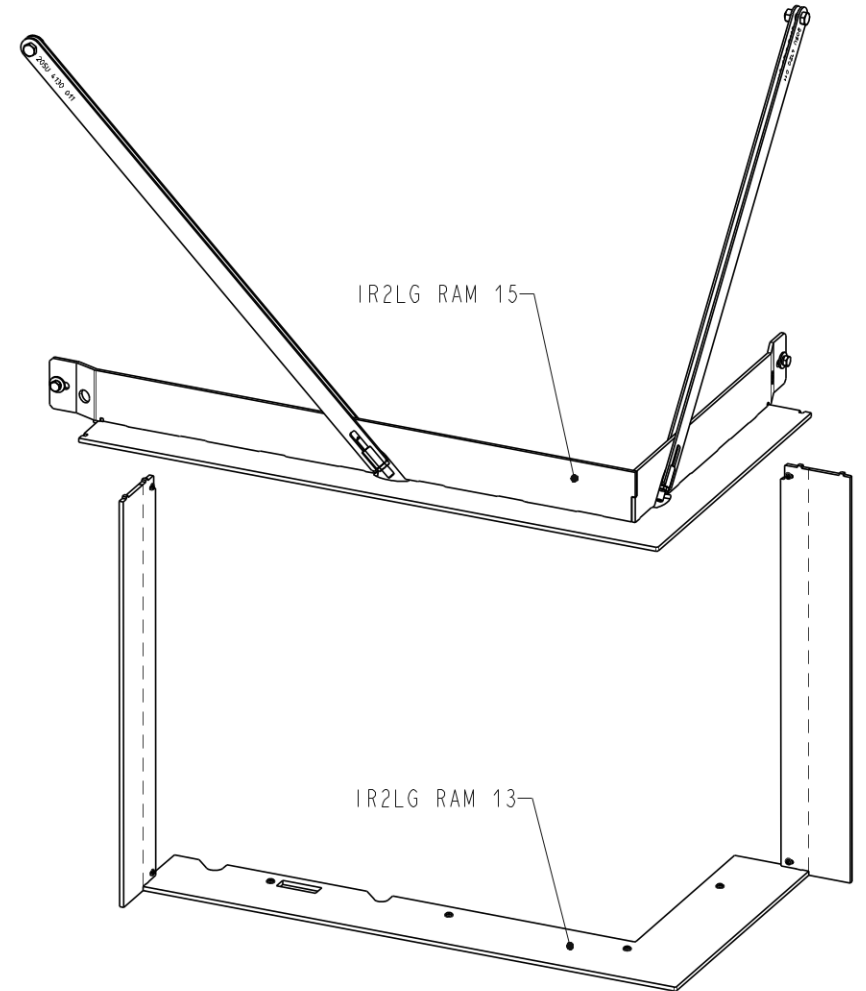

DK IR2LG RAM15+RAM13

18.5 kg

Maße in mm