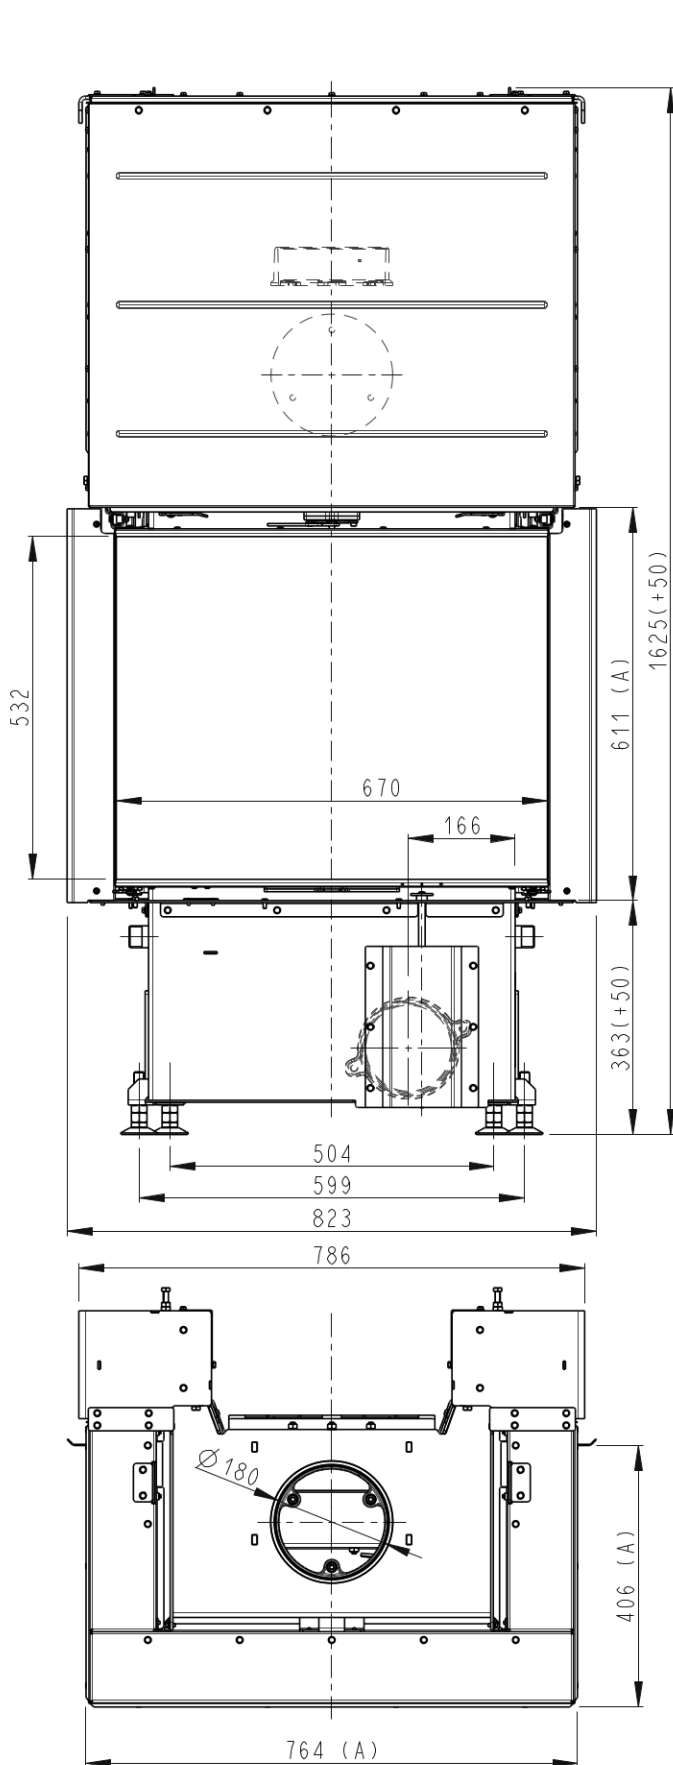

DK 67/60/34 HC (IC2LF 21)

229 kg*

Maße in mm

- A - Einbaumaß
- B - Gusseiserner Rauchabgang
- C - Zentralluftzufuhr
- D - Primär- und Sekundärluft
- E - Rahmen

*Gewicht exkl. Feuerraumauskleidung