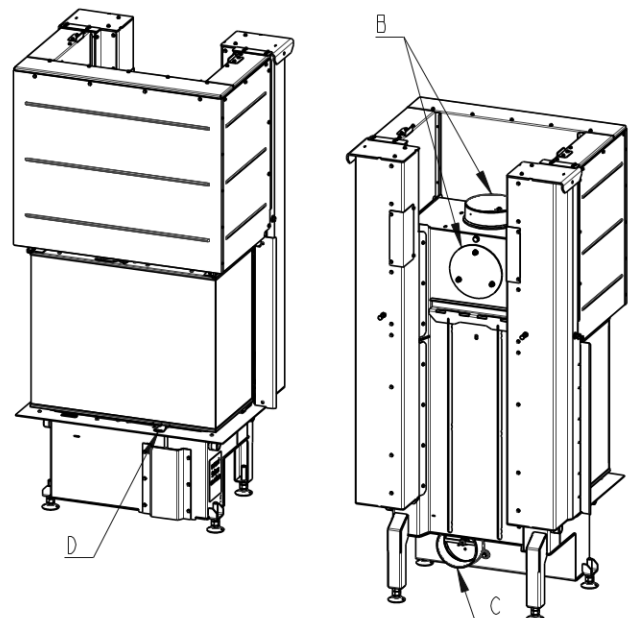

DK 67/60/34 HC (IC2LF 21)

229 kg*

Maße in mm

- A - Einbaumaß
- B - Gusseiserner Rauchabgang
- C - Zentralluftzufuhr
- D - Primär- und Sekundärluft
- E - Rahmen

*Gewicht exkl. Feuerraumauskleidung