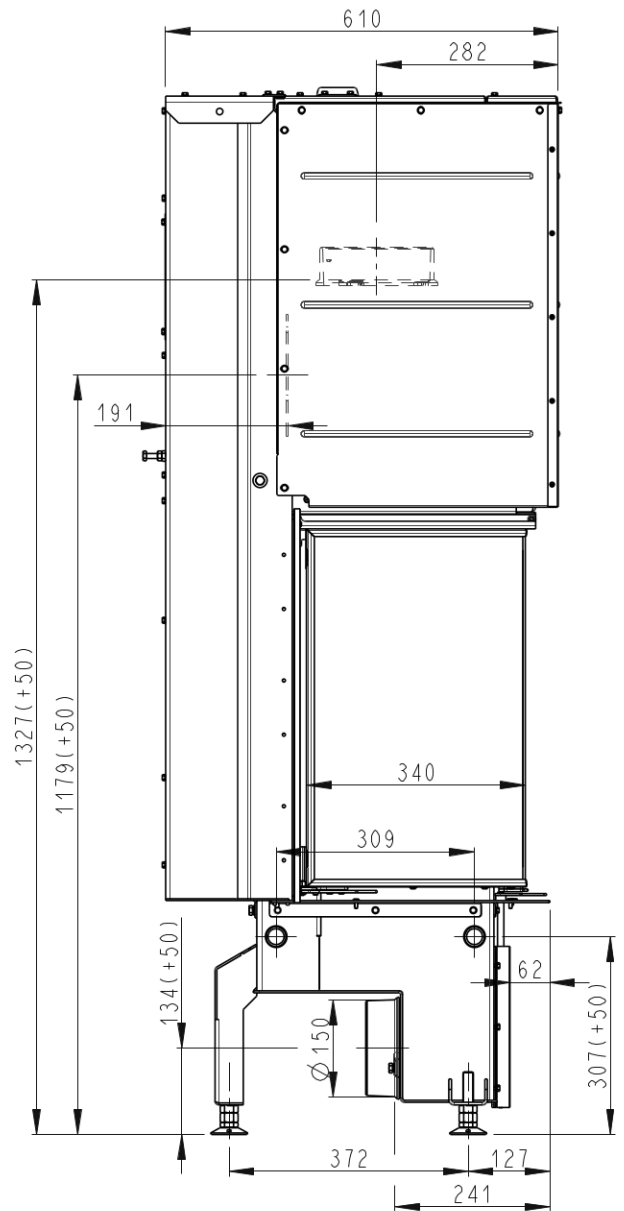

DK 67/60/34 HC (IC2LF 21)

229 kg*

Maße in mm

- A - Einbaumaß
- B - Gusseiserner Rauchabgang
- C - Zentralluftzufuhr
- D - Primär- und Sekundärluft
- E - Rahmen

*Gewicht exkl. Feuerraumauskleidung