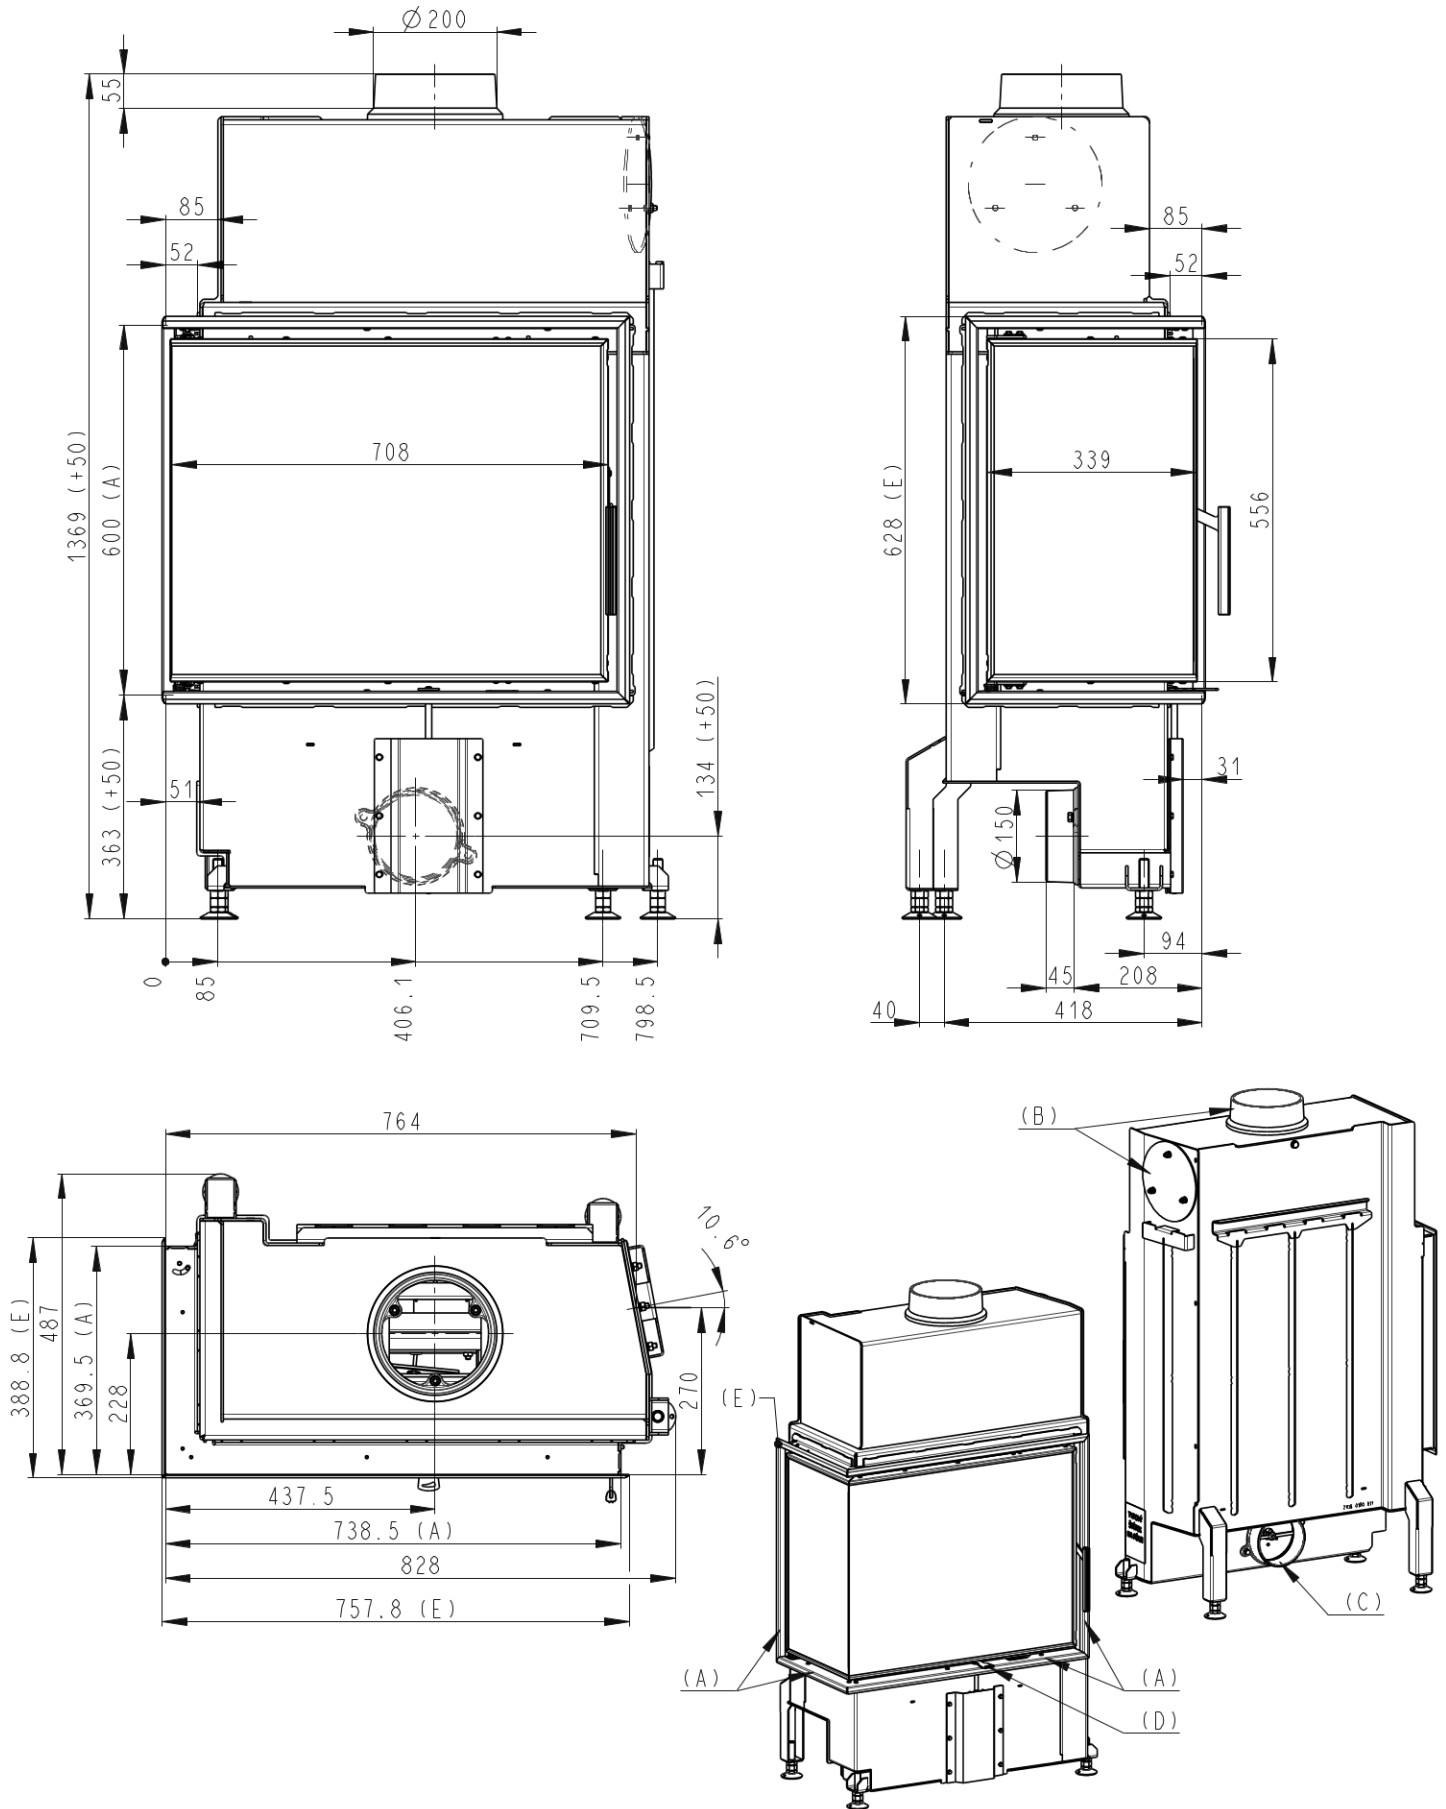

# DK 71/60/34L (IL2SG 21)

133 kg\*

Maße in mm

A - Einbaumaß

B - Gusseiserner Rauchabgang

C - Zentralluftzufuhr

D - Primär- und Sekundärluft

E - Rahmen

\*Gewicht exkl. Feuerraumauskleidung