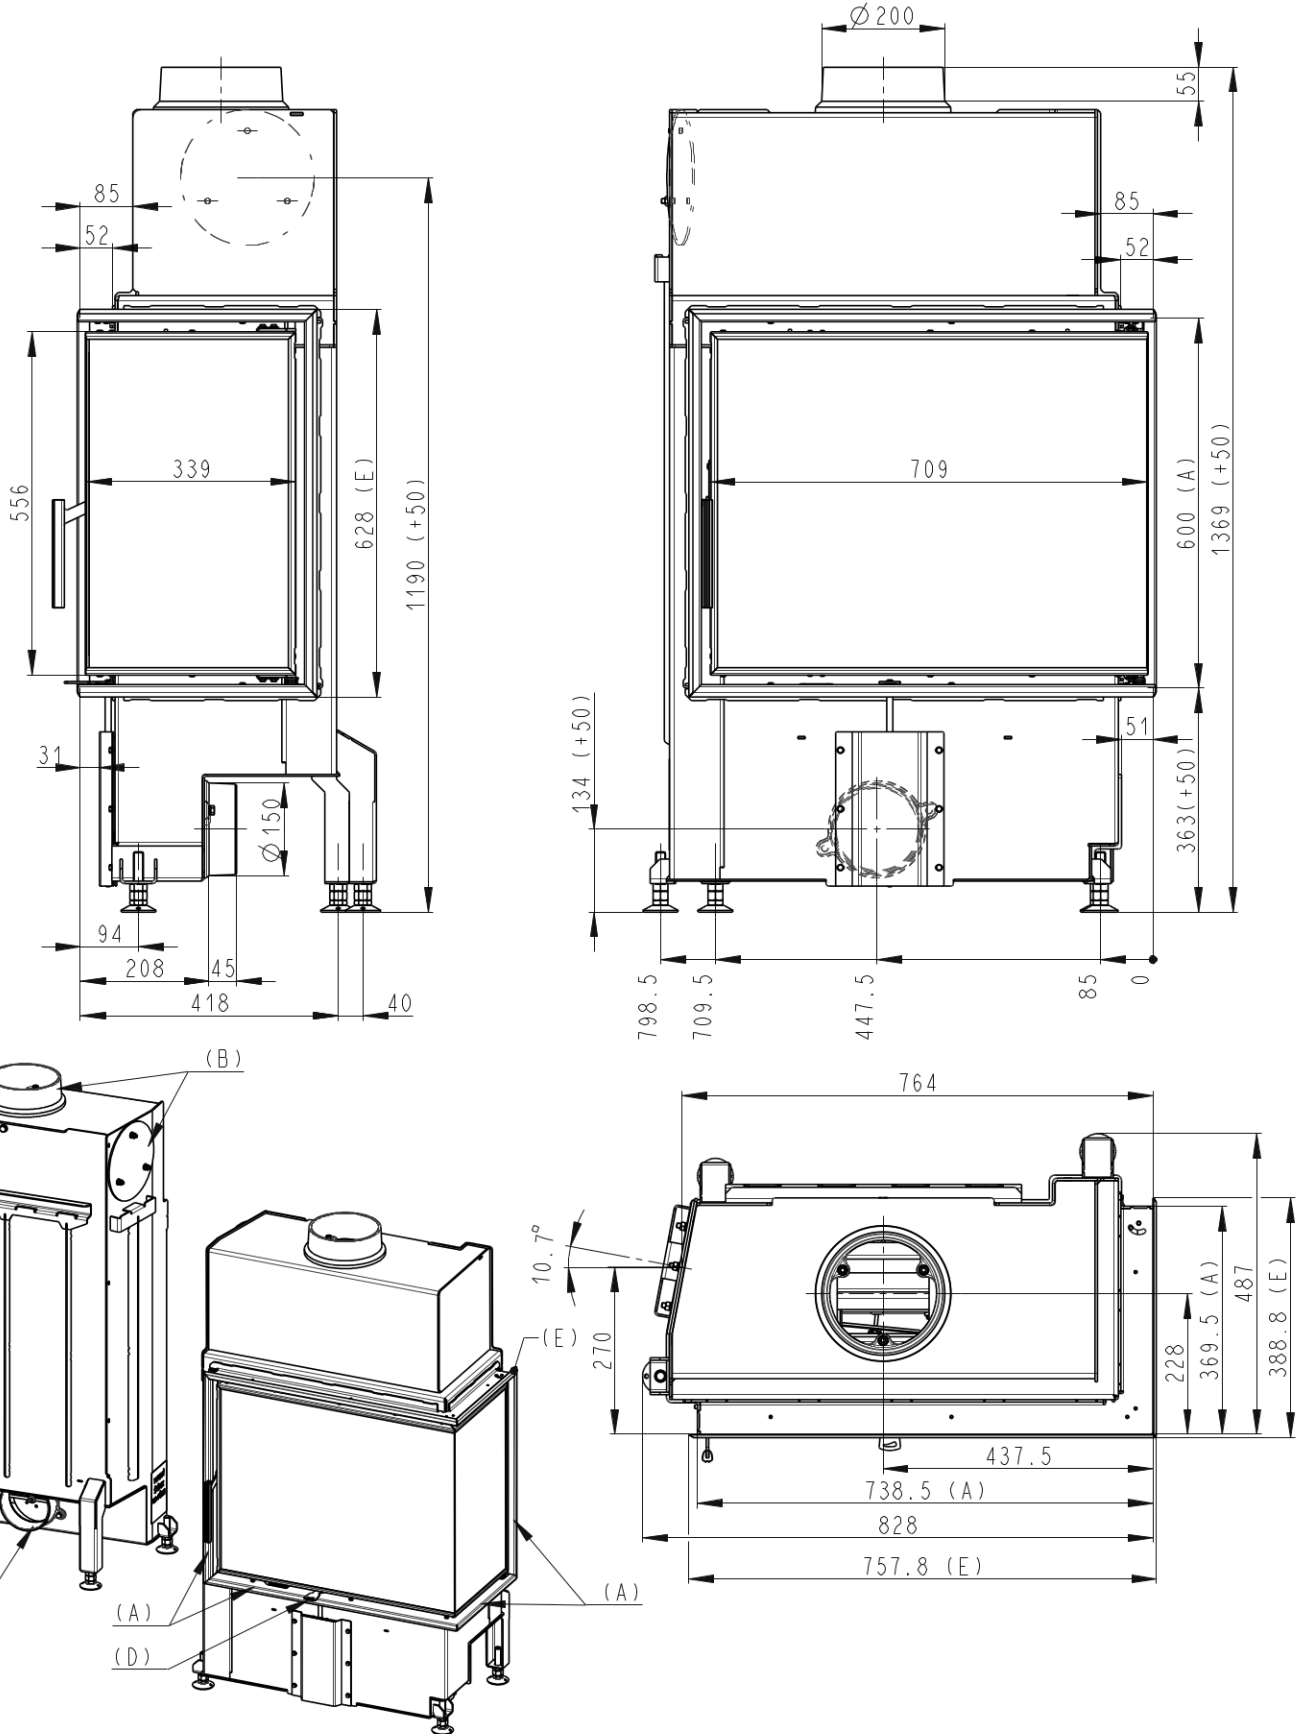

# DK 71/60/34R (IR2SG 21)

133 kg\*

Maße in mm

- A - Einbaumaß
- B - Gusseiserner Rauchabgang
- C - Zentralluftzufuhr
- D - Primär- und Sekundärluft
- E - Rahmen

\*Gewicht exkl. Feuerraumauskleidung