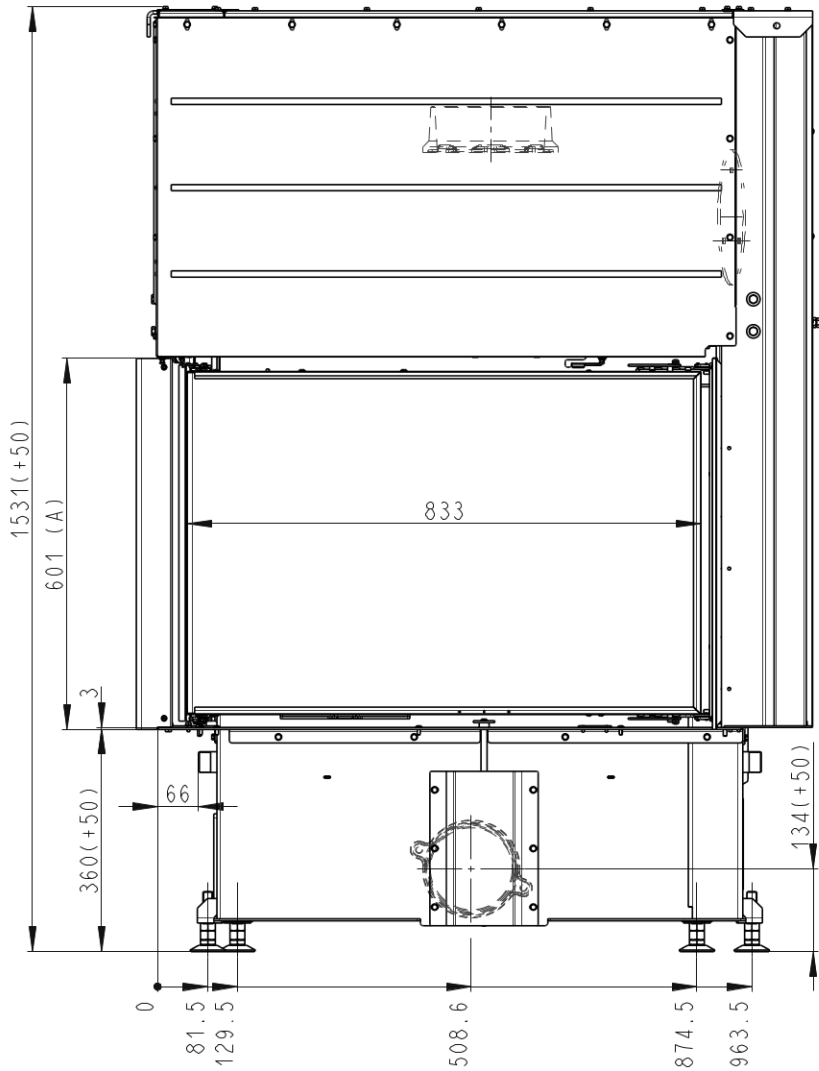

# DK 83/60/34HL (IL2LH 21)

237 kg\*

Maße in mm

- A - Einbaumaß
- B - Gusseiserner Rauchabgang
- C - Zentralluftzufuhr
- D - Primär- und Sekundärluft
- E - Rahmen

\*Gewicht exkl. Feuerraumauskleidung