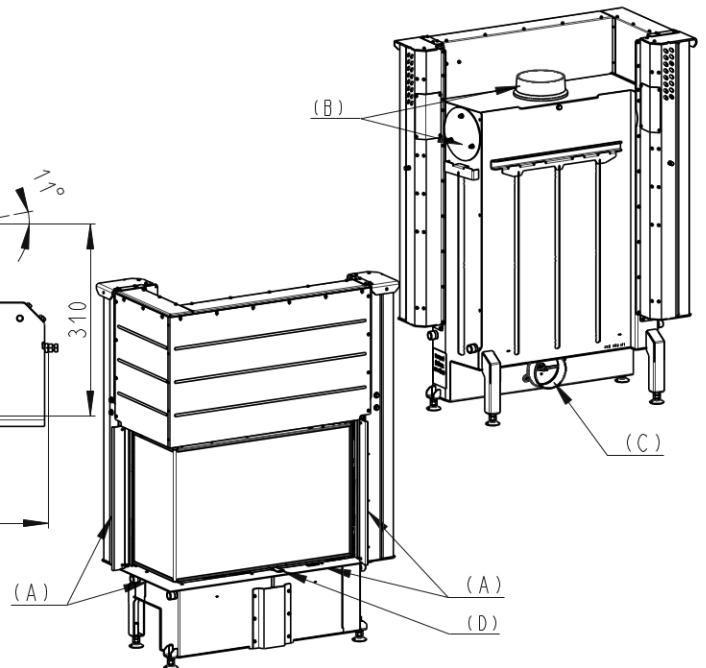

# DK 83/60/34HL (IL2LH 21)

237 kg\*

Maße in mm

- A - Einbaumaß
- B - Gusseiserner Rauchabgang
- C - Zentralluftzufuhr
- D - Primär- und Sekundärluft
- E - Rahmen

\*Gewicht exkl. Feuerraumauskleidung