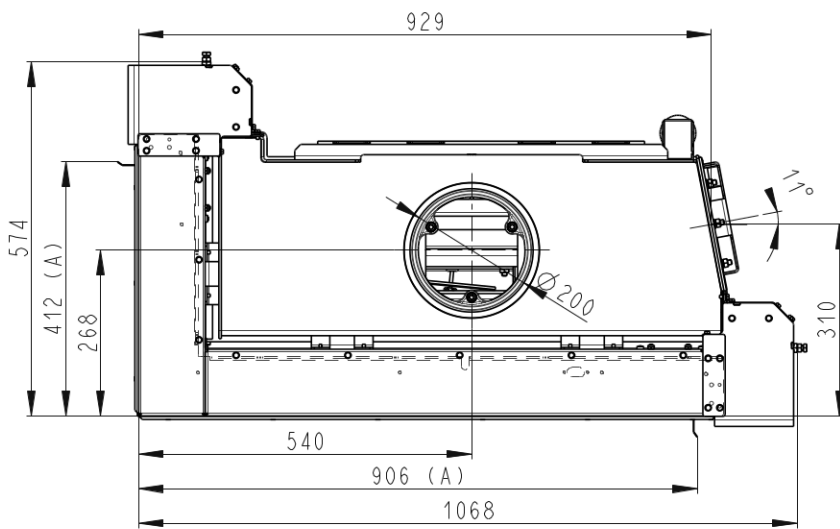

# DK 83/60/34HL (IL2LH 21)

237 kg\*

Maße in mm

- A - Einbaumaß
- B - Gusseiserner Rauchabgang
- C - Zentralluftzufuhr
- D - Primär- und Sekundärluft
- E - Rahmen

\*Gewicht exkl. Feuerraumauskleidung