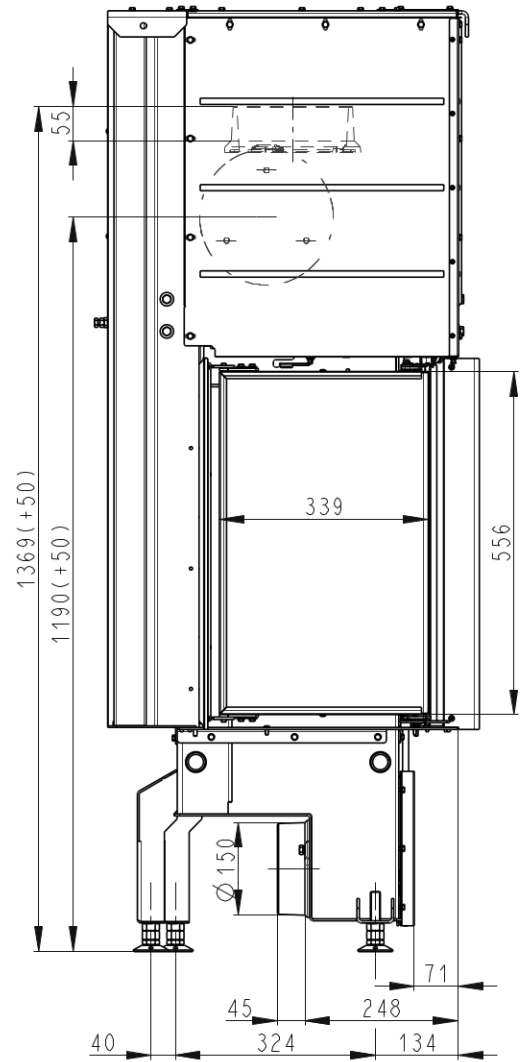

# DK 83/60/34HL (IL2LH 21)

237 kg\*

Maße in mm

- A - Einbaumaß
- B - Gusseiserner Rauchabgang
- C - Zentralluftzufuhr
- D - Primär- und Sekundärluft
- E - Rahmen

\*Gewicht exkl. Feuerraumauskleidung