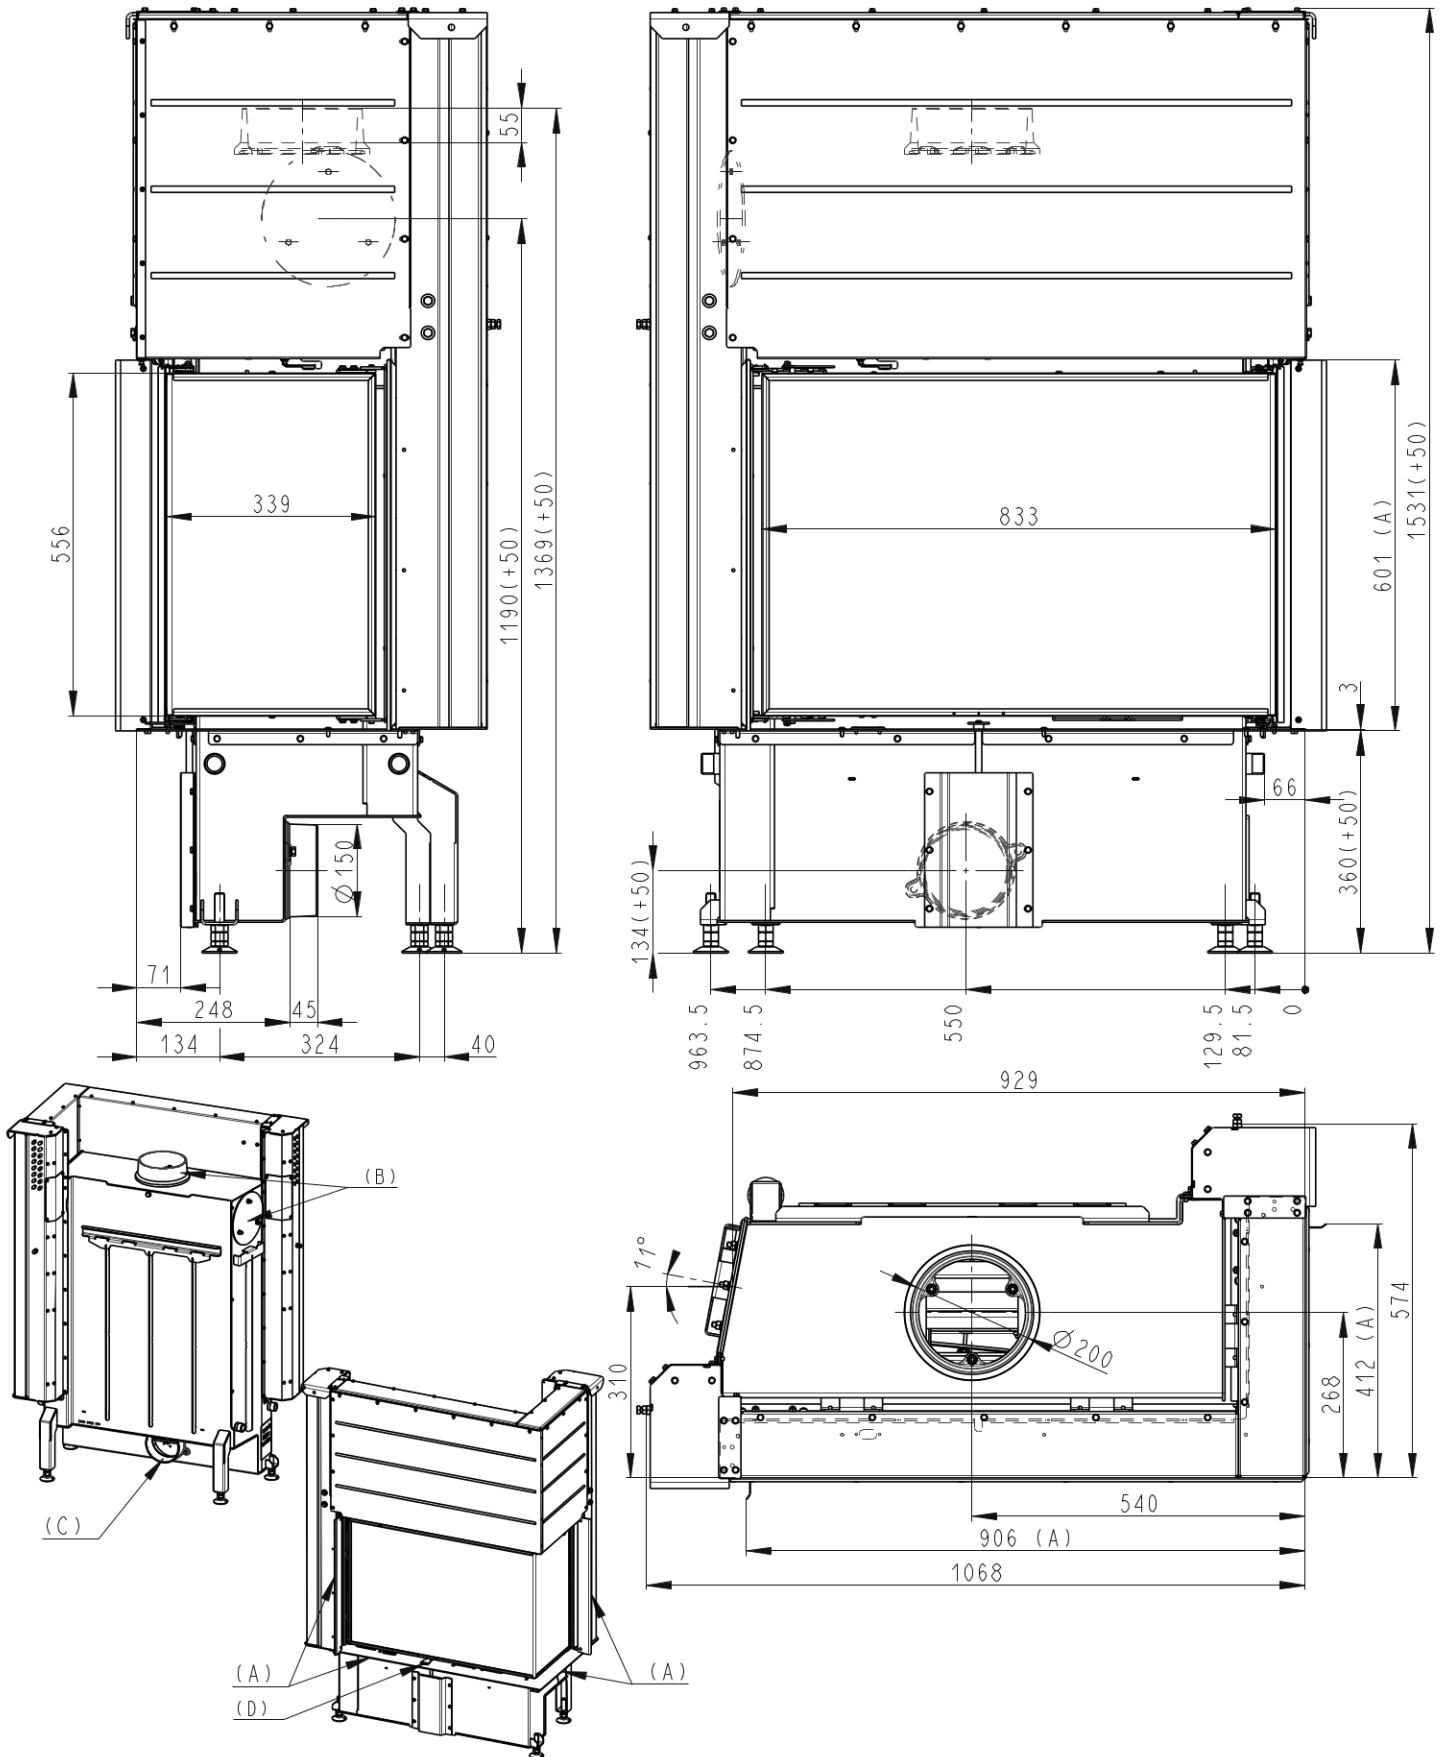

DK 83/60/34HR (IR2LH 21)

237 kg*

Maße in mm

A - Einbaumaß

B - Gusseiserner Rauchabgang

C - Zentralluftzufuhr

D - Primär- und Sekundärluft

E - Rahmen

*Gewicht exkl. Feuerraumauskleidung