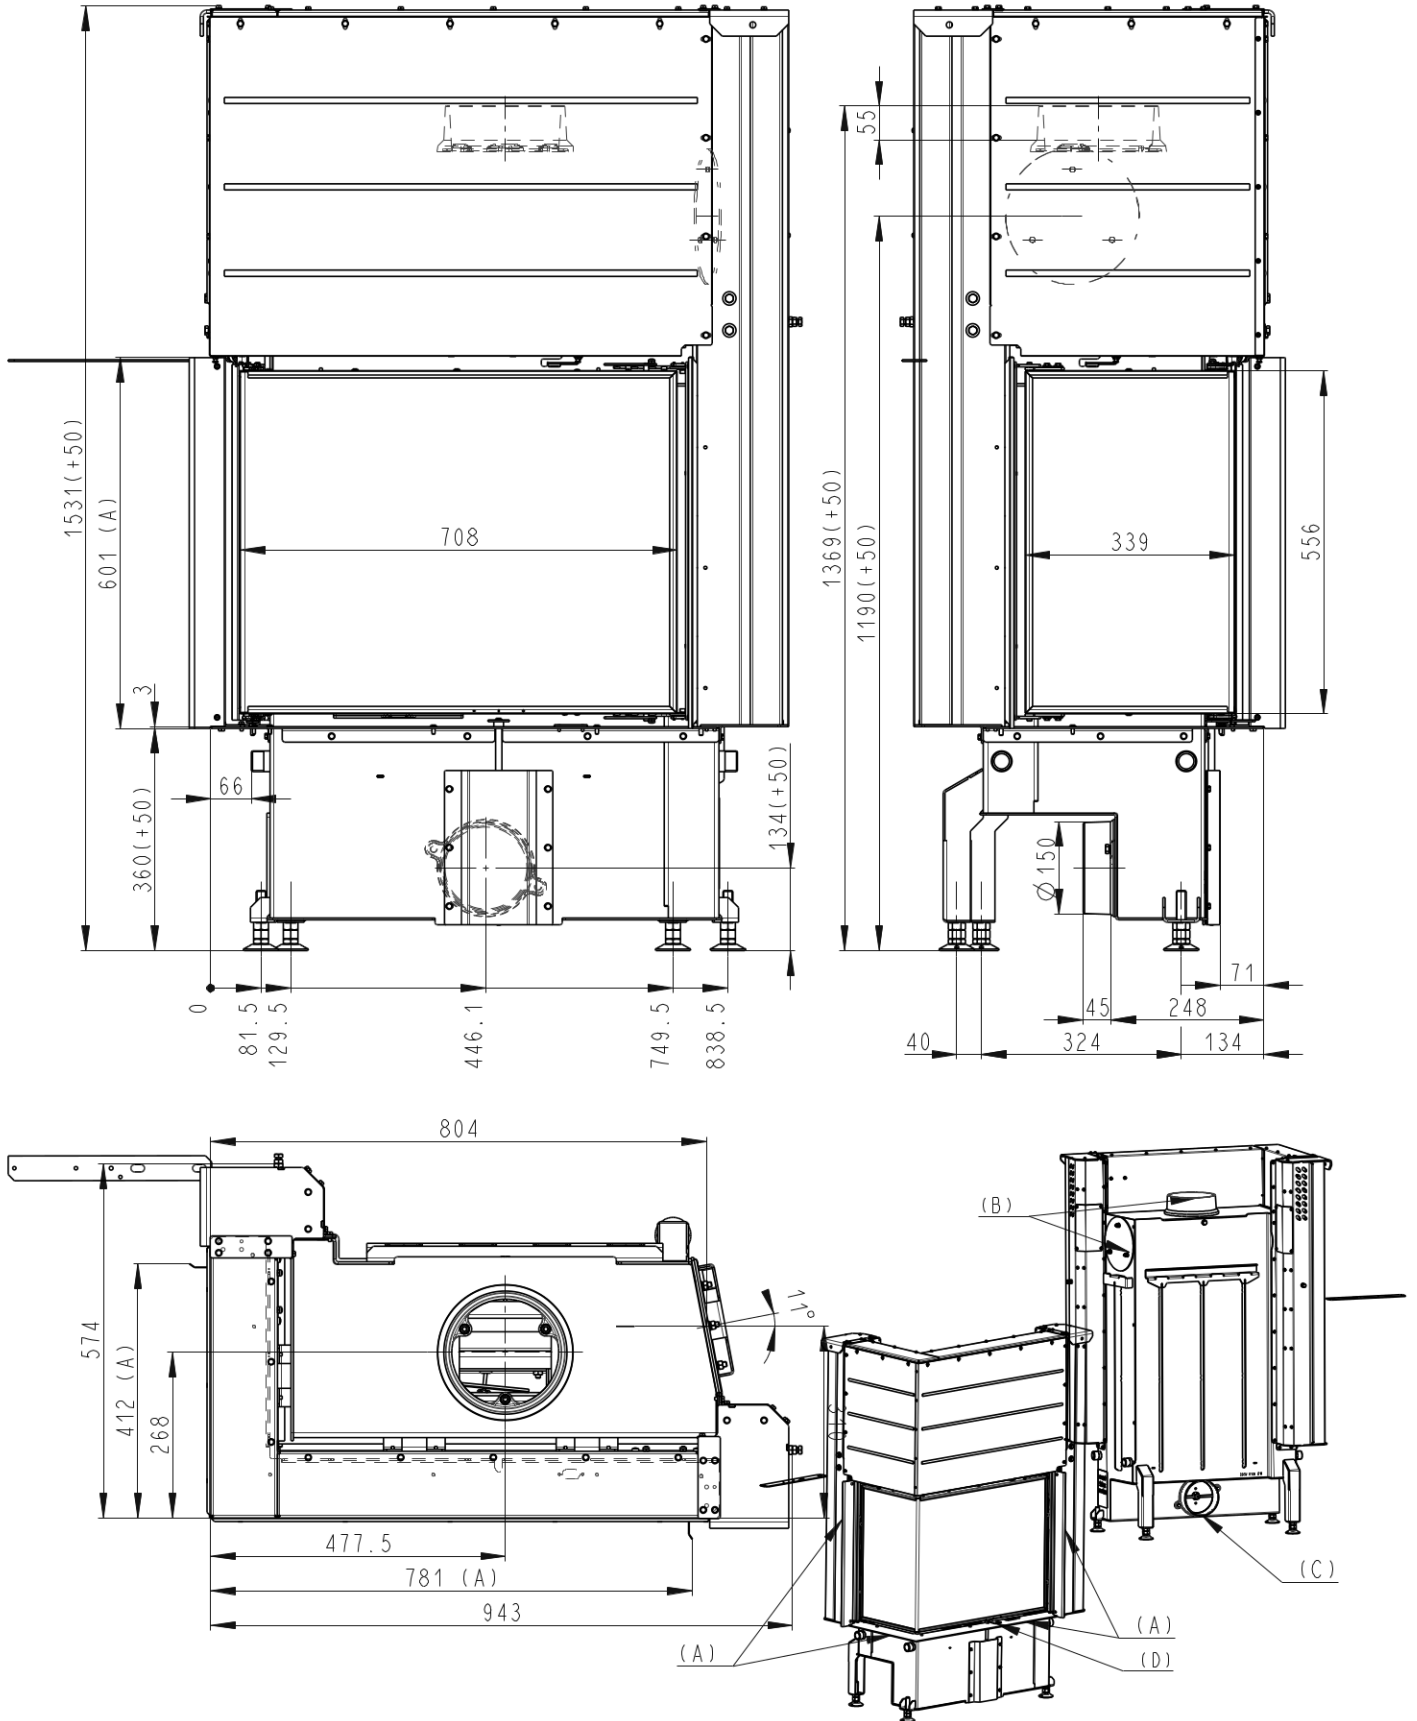

DK 71/60/34HL (IL2LG 21)

221 kg*

Maße in mm

- A - Einbaumaß
- B - Gusseiserner Rauchabgang
- C - Zentralluftzufuhr
- D - Primär- und Sekundärluft
- E - Rahmen

*Gewicht exkl. Feuerraumauskleidung