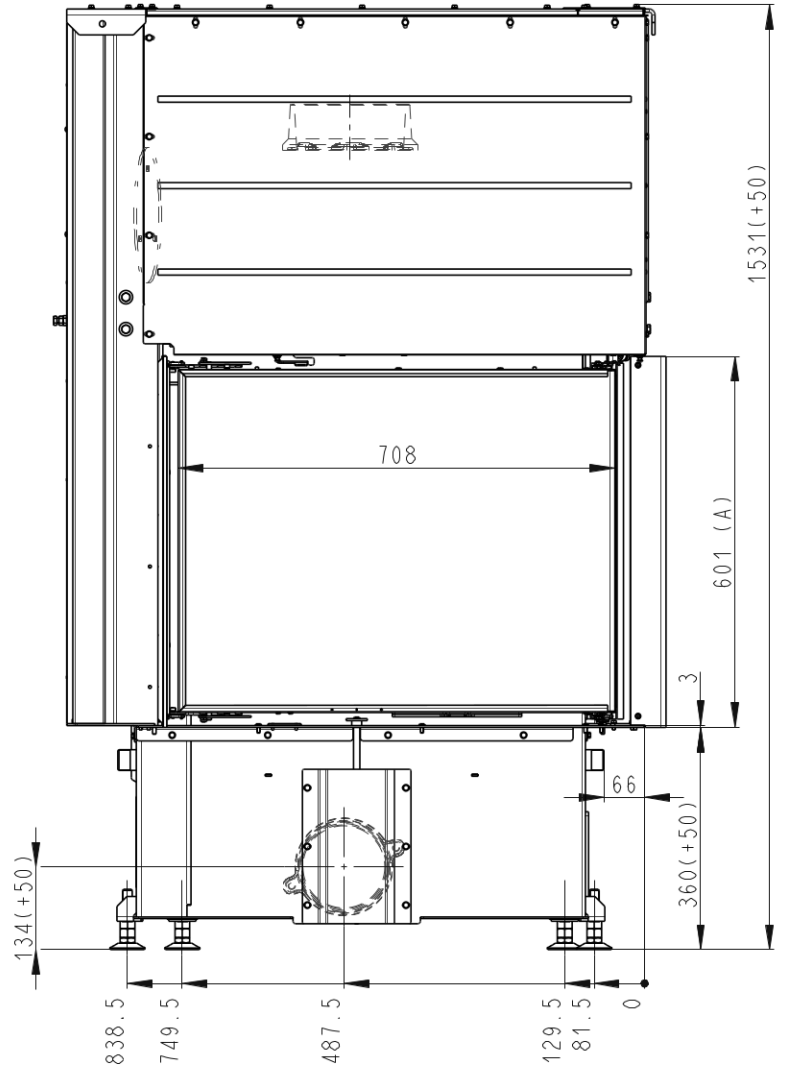

# DK 71/60/34HR (IR2LG 21)

221 kg\*

Maße in mm

- A - Einbaumaß
- B - Gusseiserner Rauchabgang
- C - Zentralluftzufuhr
- D - Primär- und Sekundärluft
- E - Rahmen

\*Gewicht exkl. Feuerraumauskleidung