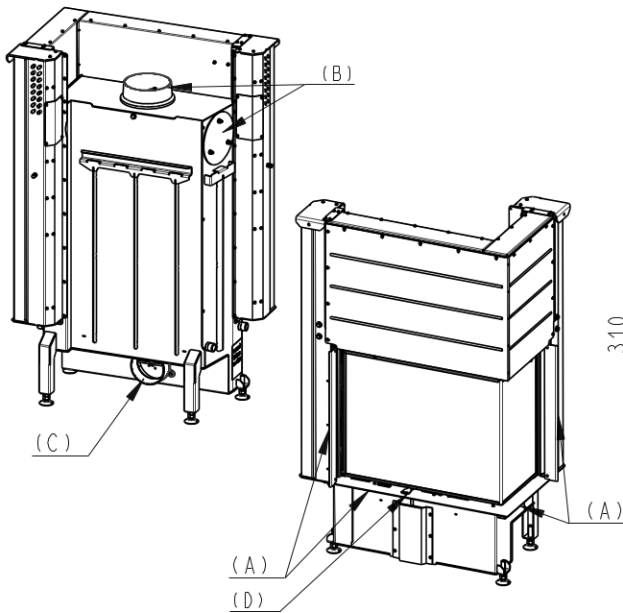

# DK 71/60/34HR (IR2LG 21)

221 kg\*

Maße in mm

- A - Einbaumaß
- B - Gusseiserner Rauchabgang
- C - Zentralluftzufuhr
- D - Primär- und Sekundärluft
- E - Rahmen

\*Gewicht exkl. Feuerraumauskleidung