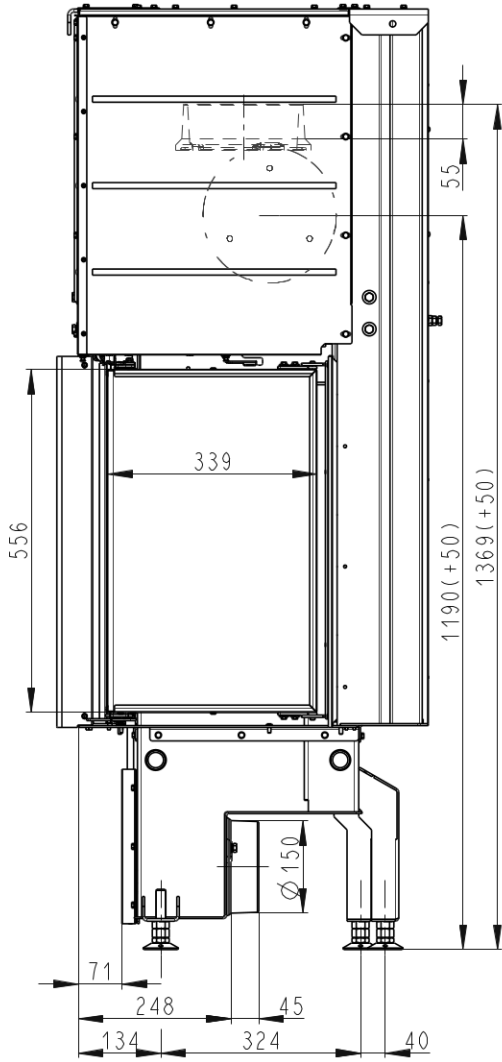

# DK 71/60/34HR (IR2LG 21)

221 kg\*

Maße in mm

- A - Einbaumaß
- B - Gusseiserner Rauchabgang
- C - Zentralluftzufuhr
- D - Primär- und Sekundärluft
- E - Rahmen

\*Gewicht exkl. Feuerraumauskleidung