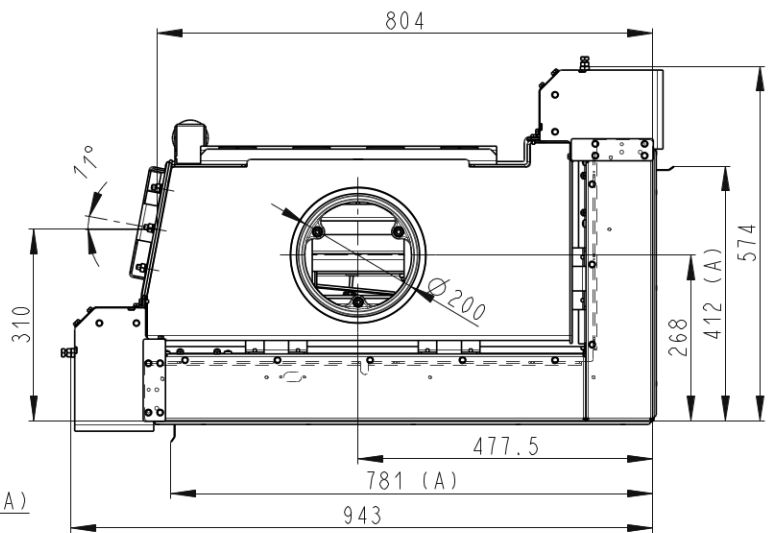

# DK 71/60/34HR (IR2LG 21)

221 kg\*

Maße in mm

- A - Einbaumaß
- B - Gusseiserner Rauchabgang
- C - Zentralluftzufuhr
- D - Primär- und Sekundärluft
- E - Rahmen

\*Gewicht exkl. Feuerraumauskleidung