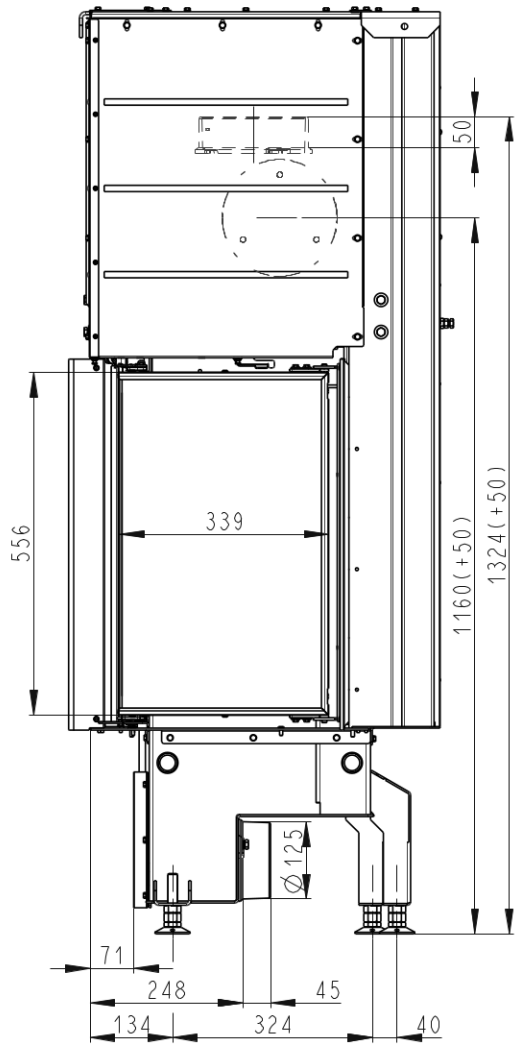

DK 58/60/34HR (IR2LF 21)

200 kg*

Maße in mm

- A - Einbaumaß
- B - Gusseiserner Rauchabgang
- C - Zentralluftzufuhr
- D - Primär- und Sekundärluft
- E - Rahmen

*Gewicht exkl. Feuerraumauskleidung