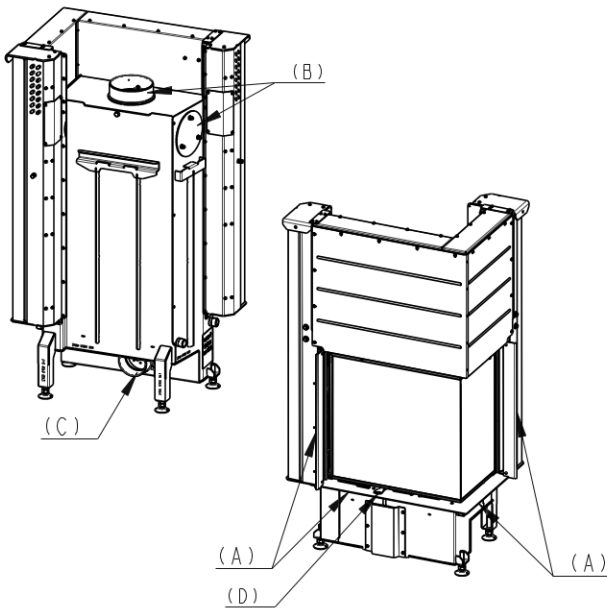

DK 58/60/34HR (IR2LF 21)

200 kg*

Maße in mm

- A - Einbaumaß
- B - Gusseiserner Rauchabgang
- C - Zentralluftzufuhr
- D - Primär- und Sekundärluft
- E - Rahmen

*Gewicht exkl. Feuerraumauskleidung