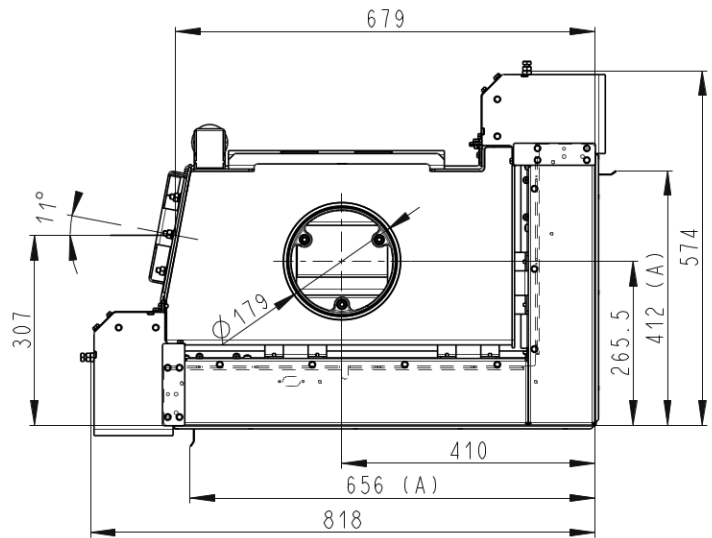

DK 58/60/34HR (IR2LF 21)

200 kg*

Maße in mm

- A - Einbaumaß
- B - Gusseiserner Rauchabgang
- C - Zentralluftzufuhr
- D - Primär- und Sekundärluft
- E - Rahmen

*Gewicht exkl. Feuerraumauskleidung