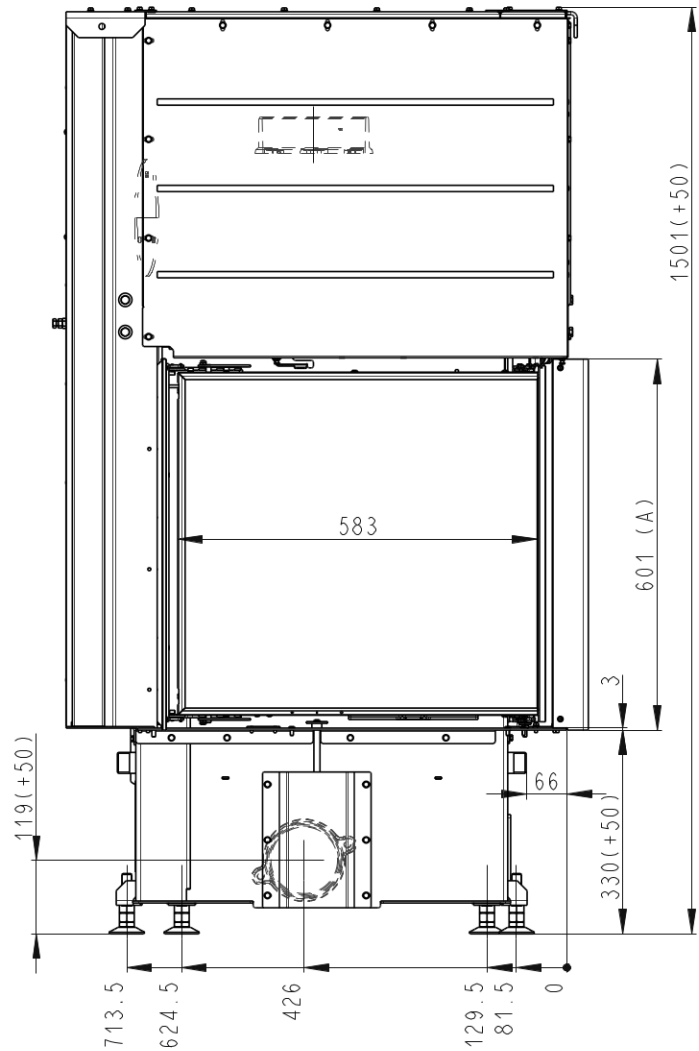

DK 58/60/34HR (IR2LF 21)

200 kg*

Maße in mm

- A - Einbaumaß
- B - Gusseiserner Rauchabgang
- C - Zentralluftzufuhr
- D - Primär- und Sekundärluft
- E - Rahmen

*Gewicht exkl. Feuerraumauskleidung