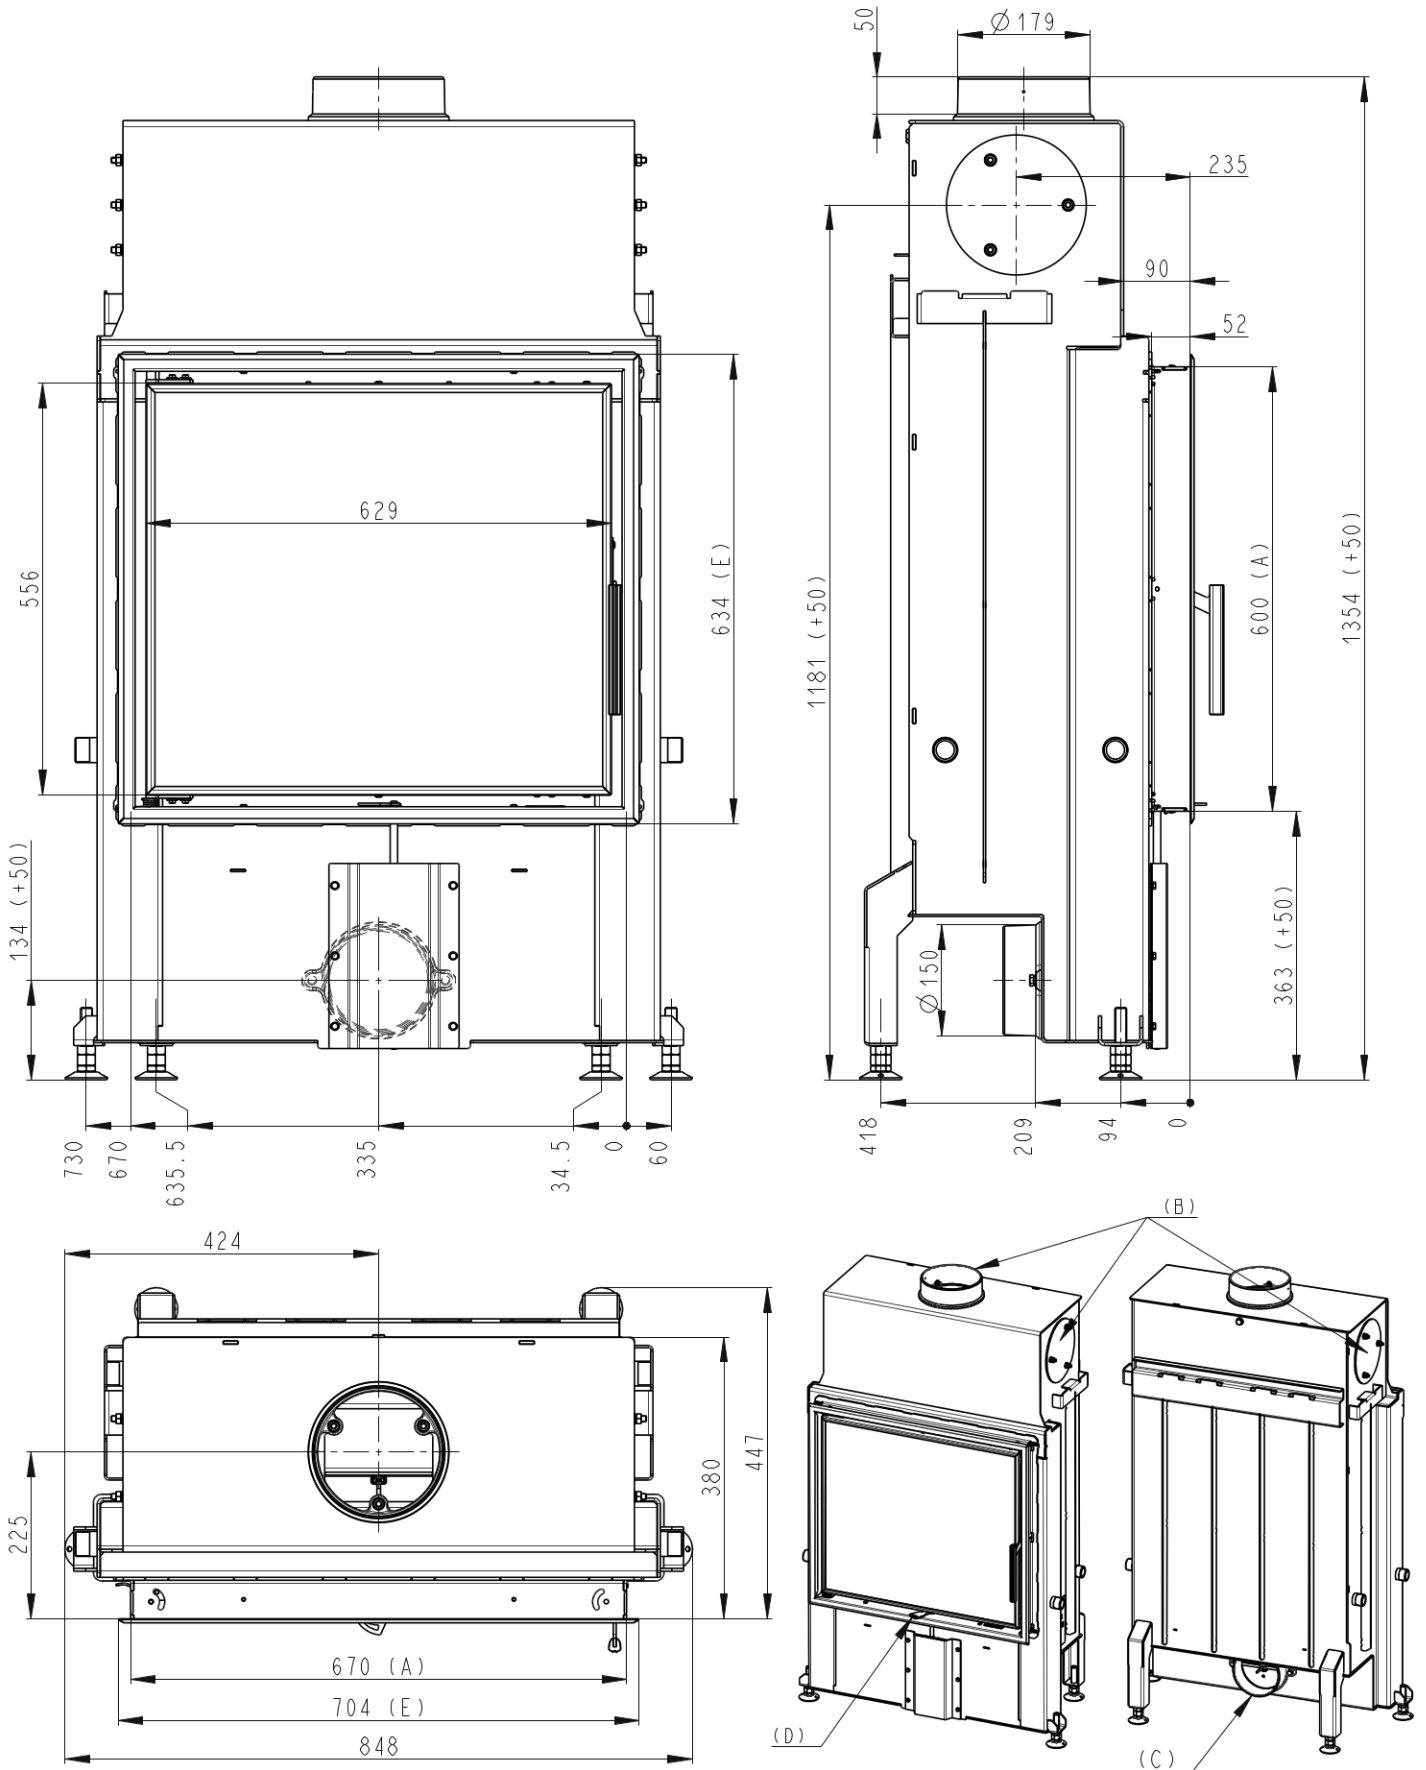

DK 67/60 (I2G 01)

135 kg*

Maße in mm

A - Einbaumaß

B - Gusseiserner Rauchabgang

C - Zentralluftzufuhr

D - Primär- und Sekundärluft

E - Rahmen