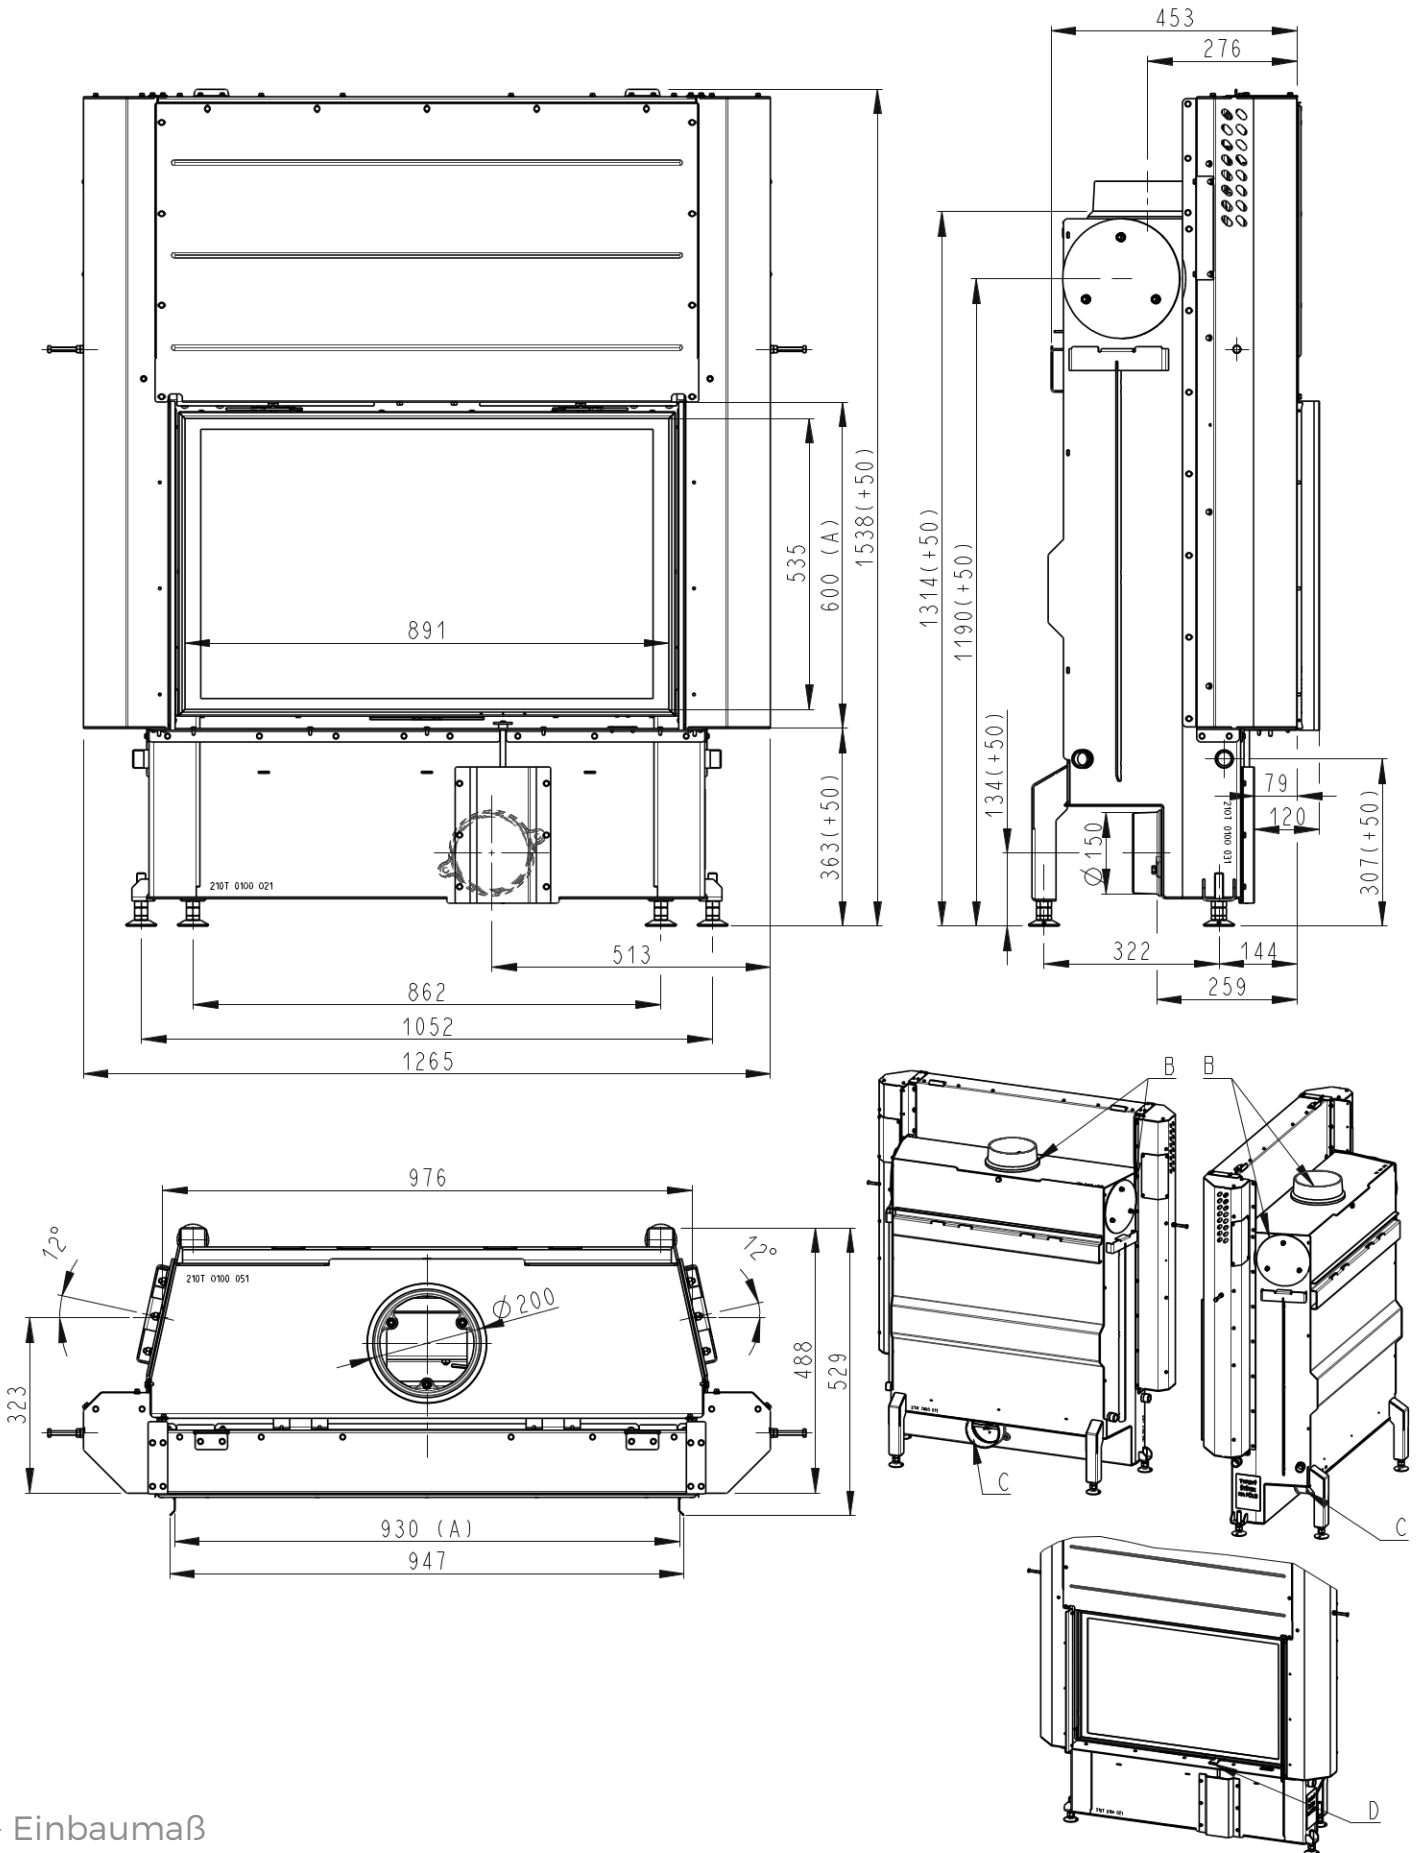

DK 93/60H (I2LJ 01)

240 kg*

Maße in mm

- A - Einbaumaß
- B - Gusseiserner Rauchabgang
- C - Zentralluftzufuhr
- D - Primär- und Sekundärluft
- E - Rahmen

*Gewicht exkl. Feuerraumauskleidung