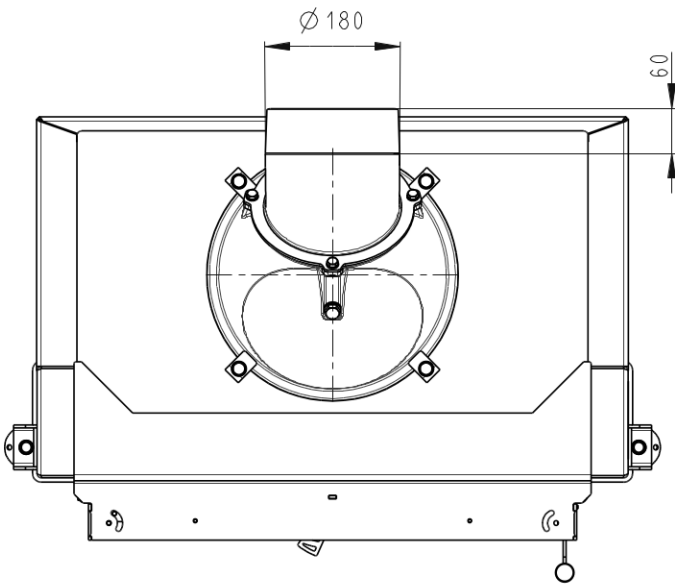

HE 66/44 (HE D3H 01)

226 kg

Maße in mm

HE 66/44 mit Gusskuppel (HE D3H 01_KPL)

240 kg

Maße in mm

HE 66/44 mit Stützen 200 (HE D3H 01_PR)

234 kg
Maße in mm

HE 66/44 mit Aufsatzspeicher (HE D3H 01_AKKUM)

465 kg
Maße in mm

HE D3H RAM 06

2 kg

Maße in mm

HE D3H RAM 04

3.2 kg

Maße in mm