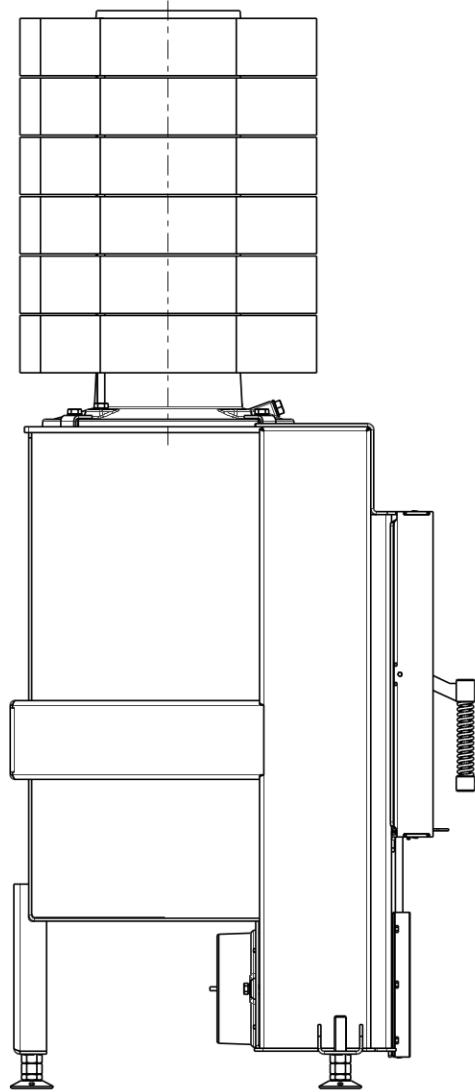

HE 66/44 (HE D3H 01)

226 kg

Maße in mm

HE 66/44 mit Gusskuppel (HE D3H 01_KPL)

240 kg

Maße in mm

HE 66/44 mit Stützen 200 (HE D3H 01_PR)

234 kg
Maße in mm

HE 66/44 mit Aufsatzspeicher (HE D3H 01_AKKUM)

465 kg
Maße in mm

HE D3H RAM 06

2 kg

Maße in mm

HE D3H RAM 04

3.2 kg

Maße in mm