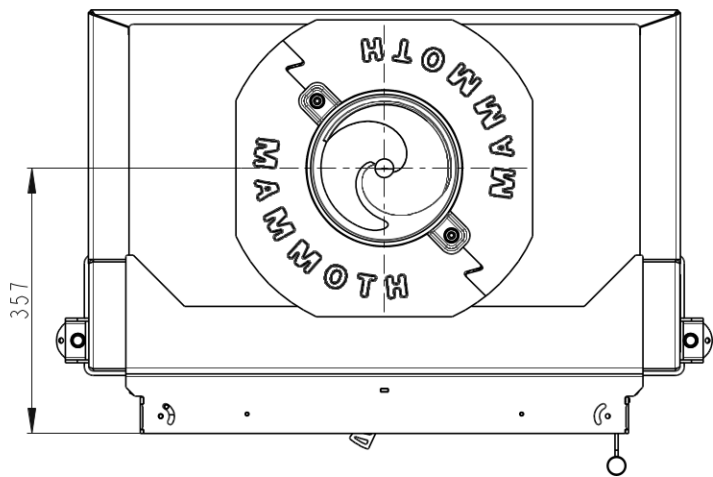

HE 66/44 (HE D3H 01)

226 kg

Maße in mm

HE 66/44 mit Gusskuppel (HE D3H 01_KPL)

240 kg

Maße in mm

HE 66/44 mit Stützen 200 (HE D3H 01_PR)

234 kg
Maße in mm

HE 66/44 mit Aufsatzspeicher (HE D3H 01_AKKUM)

465 kg
Maße in mm

HE D3H RAM 06

2 kg

Maße in mm

HE D3H RAM 04

3.2 kg

Maße in mm