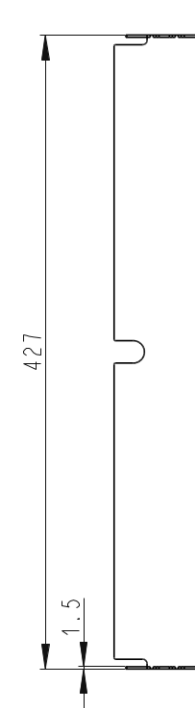

HE 66/44 (HE D3H 01)

226 kg

Maße in mm

HE 66/44 mit Gusskuppel (HE D3H 01_KPL)

240 kg

Maße in mm

HE 66/44 mit Stützen 200 (HE D3H 01_PR)

234 kg
Maße in mm

HE 66/44 mit Aufsatzspeicher (HE D3H 01_AKKUM)

465 kg
Maße in mm

HE D3H RAM 06

2 kg

Maße in mm

HE D3H RAM 04

3.2 kg

Maße in mm