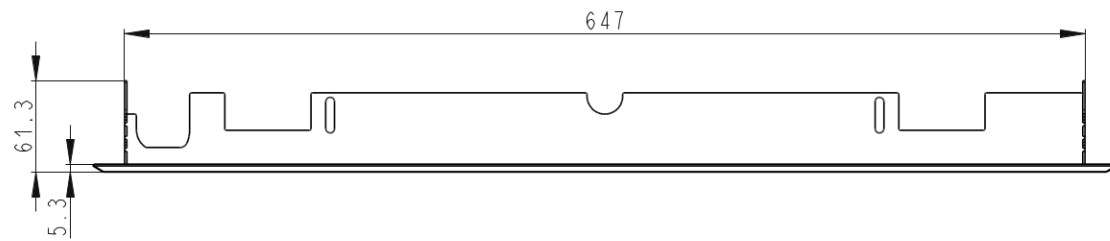

HE 66/44 (HE D3H 01)

226 kg

Maße in mm

HE 66/44 mit Gusskuppel (HE D3H 01_KPL)

240 kg

Maße in mm

HE 66/44 mit Stützen 200 (HE D3H 01_PR)

234 kg
Maße in mm

HE 66/44 mit Aufsatzspeicher (HE D3H 01_AKKUM)

465 kg
Maße in mm

HE D3H RAM 06

2 kg

Maße in mm

HE D3H RAM 04

3.2 kg

Maße in mm