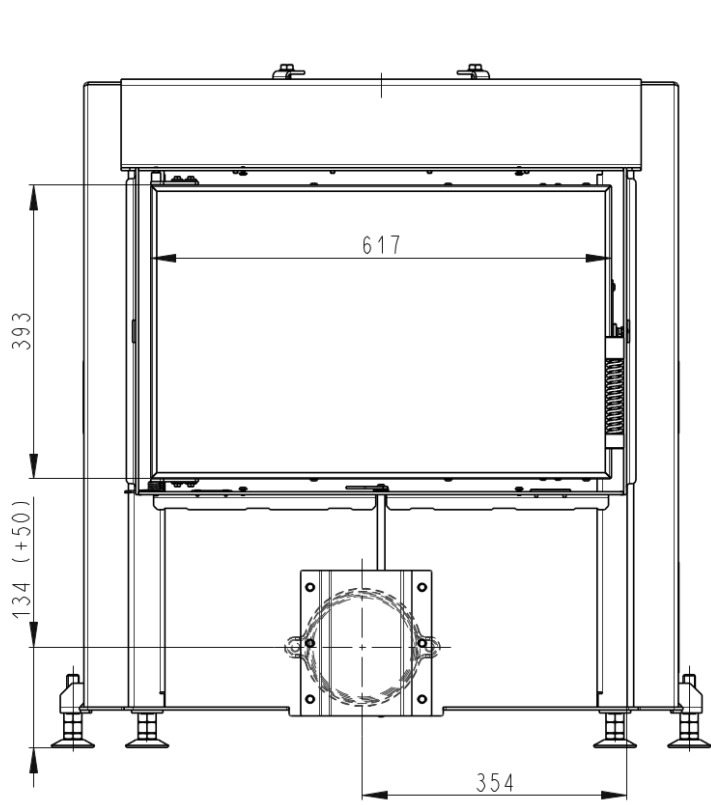

HE 66/44 (HE D3H 01)

226 kg

Maße in mm

HE 66/44 mit Gusskuppel (HE D3H 01_KPL)

240 kg

Maße in mm

HE 66/44 mit Stützen 200 (HE D3H 01_PR)

234 kg
Maße in mm

HE 66/44 mit Aufsatzspeicher (HE D3H 01_AKKUM)

465 kg
Maße in mm

HE D3H RAM 06

2 kg

Maße in mm

HE D3H RAM 04

3.2 kg

Maße in mm