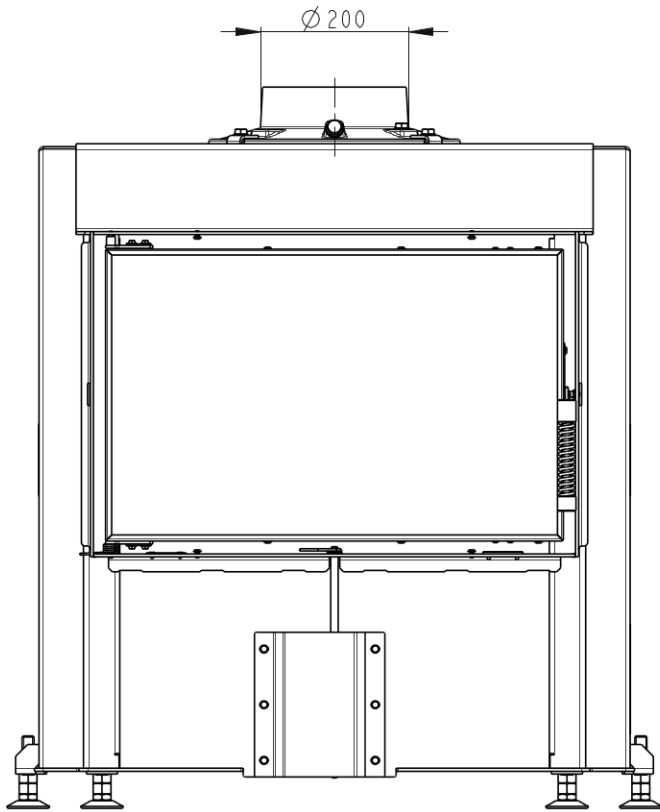

HE 66/44 (HE D3H 01)

226 kg

Maße in mm

HE 66/44 mit Gusskuppel (HE D3H 01_KPL)

240 kg

Maße in mm

HE 66/44 mit Stützen 200 (HE D3H 01_PR)

234 kg
Maße in mm

HE 66/44 mit Aufsatzspeicher (HE D3H 01_AKKUM)

465 kg
Maße in mm

HE D3H RAM 06

2 kg

Maße in mm

HE D3H RAM 04

3.2 kg

Maße in mm