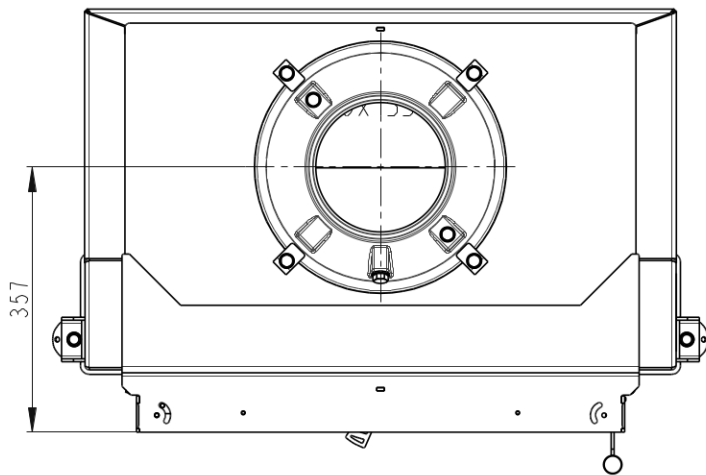

HE 66/44 (HE D3H 01)

226 kg

Maße in mm

HE 66/44 mit Gusskuppel (HE D3H 01_KPL)

240 kg

Maße in mm

HE 66/44 mit Stützen 200 (HE D3H 01_PR)

234 kg
Maße in mm

HE 66/44 mit Aufsatzspeicher (HE D3H 01_AKKUM)

465 kg
Maße in mm

HE D3H RAM 06

2 kg

Maße in mm

HE D3H RAM 04

3.2 kg

Maße in mm