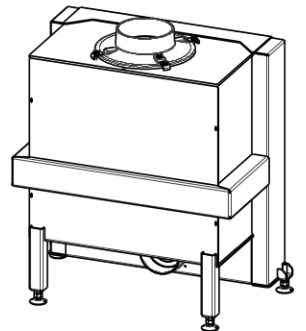

HE 66/44 (HE D3H 01)

226 kg

Maße in mm

HE 66/44 mit Gusskuppel (HE D3H 01_KPL)

240 kg

Maße in mm

HE 66/44 mit Stützen 200 (HE D3H 01_PR)

234 kg
Maße in mm

HE 66/44 mit Aufsatzspeicher (HE D3H 01_AKKUM)

465 kg
Maße in mm

HE D3H RAM 06

2 kg

Maße in mm

HE D3H RAM 04

3.2 kg

Maße in mm