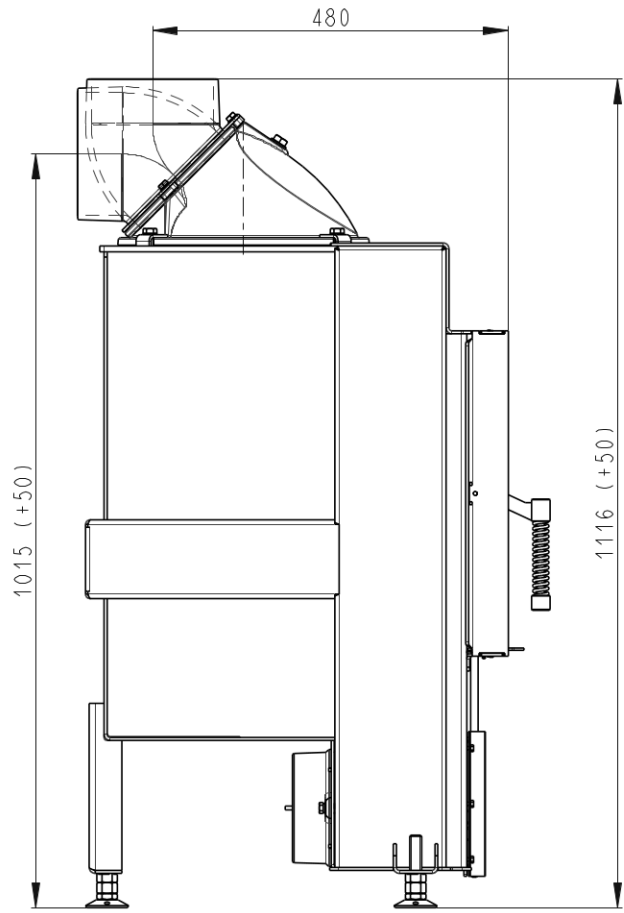

HE 66/44 (HE D3H 01)

226 kg

Maße in mm

HE 66/44 mit Gusskuppel (HE D3H 01_KPL)

240 kg

Maße in mm

HE 66/44 mit Stützen 200 (HE D3H 01_PR)

234 kg
Maße in mm

HE 66/44 mit Aufsatzspeicher (HE D3H 01_AKKUM)

465 kg
Maße in mm

HE D3H RAM 06

2 kg

Maße in mm

HE D3H RAM 04

3.2 kg

Maße in mm