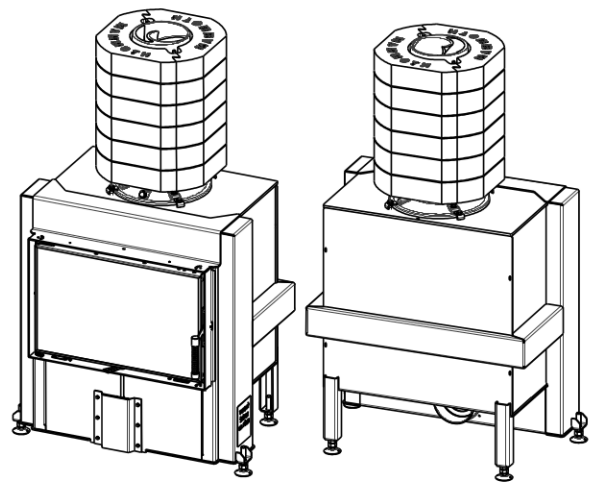

HE 66/44 (HE D3H 01)

226 kg

Maße in mm

HE 66/44 mit Gusskuppel (HE D3H 01_KPL)

240 kg

Maße in mm

HE 66/44 mit Stützen 200 (HE D3H 01_PR)

234 kg
Maße in mm

HE 66/44 mit Aufsatzspeicher (HE D3H 01_AKKUM)

465 kg
Maße in mm

HE D3H RAM 06

2 kg

Maße in mm

HE D3H RAM 04

3.2 kg

Maße in mm