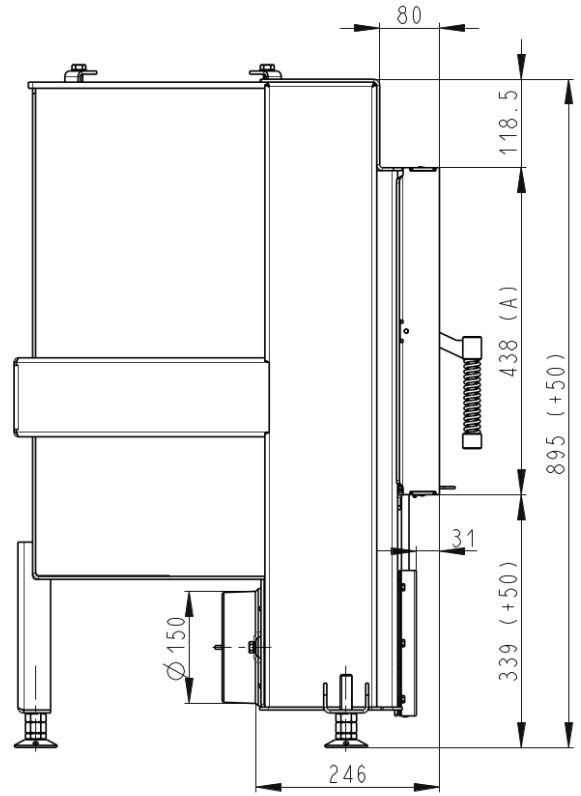

HE 66/44 (HE D3H 01)

226 kg

Maße in mm

HE 66/44 mit Gusskuppel (HE D3H 01_KPL)

240 kg

Maße in mm

HE 66/44 mit Stützen 200 (HE D3H 01_PR)

234 kg
Maße in mm

HE 66/44 mit Aufsatzspeicher (HE D3H 01_AKKUM)

465 kg
Maße in mm

HE D3H RAM 06

2 kg

Maße in mm

HE D3H RAM 04

3.2 kg

Maße in mm