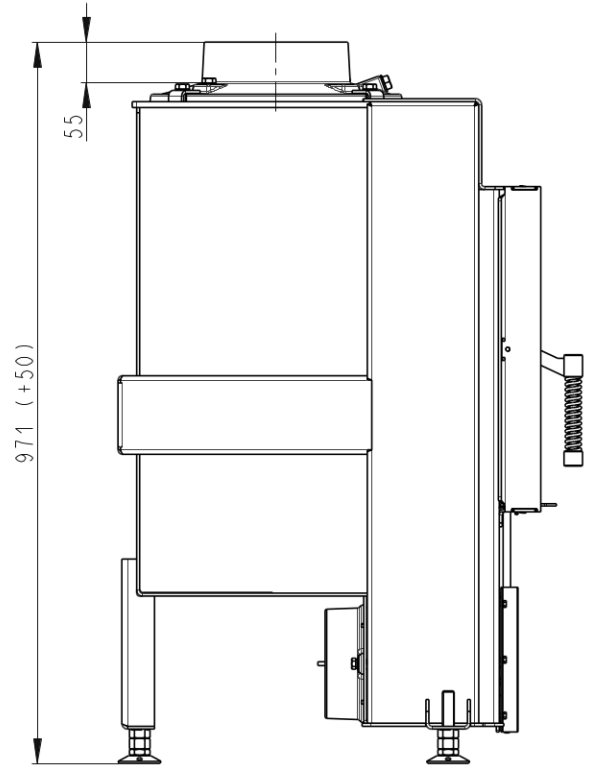

HE 66/44 (HE D3H 01)

226 kg

Maße in mm

HE 66/44 mit Gusskuppel (HE D3H 01_KPL)

240 kg

Maße in mm

HE 66/44 mit Stützen 200 (HE D3H 01_PR)

234 kg
Maße in mm

HE 66/44 mit Aufsatzspeicher (HE D3H 01_AKKUM)

465 kg
Maße in mm

HE D3H RAM 06

2 kg

Maße in mm

HE D3H RAM 04

3.2 kg

Maße in mm