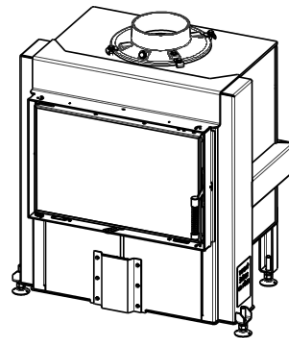

HE 66/44 (HE D3H 01)

226 kg

Maße in mm

HE 66/44 mit Gusskuppel (HE D3H 01_KPL)

240 kg

Maße in mm

HE 66/44 mit Stützen 200 (HE D3H 01_PR)

234 kg
Maße in mm

HE 66/44 mit Aufsatzspeicher (HE D3H 01_AKKUM)

465 kg
Maße in mm

HE D3H RAM 06

2 kg

Maße in mm

HE D3H RAM 04

3.2 kg

Maße in mm