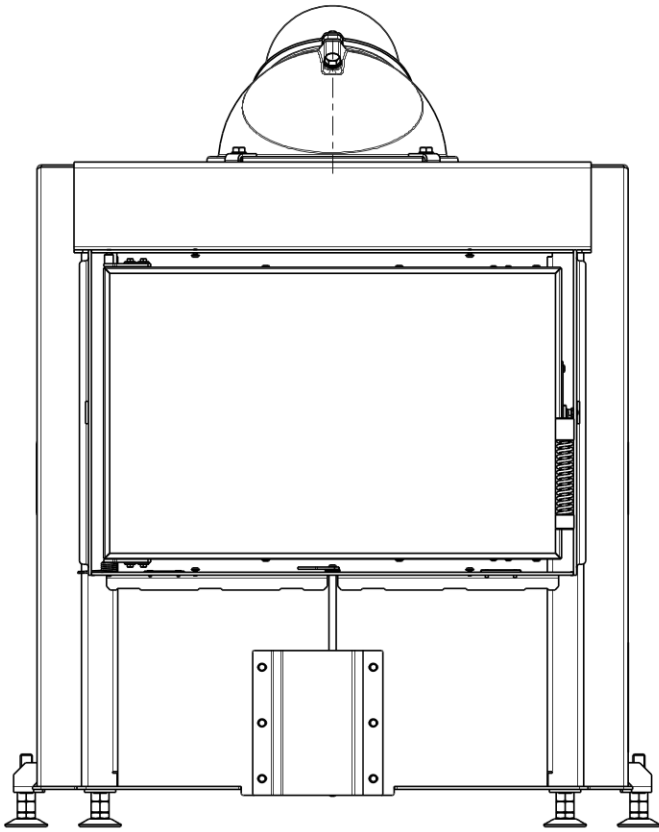

HE 66/44 (HE D3H 01)

226 kg

Maße in mm

HE 66/44 mit Gusskuppel (HE D3H 01_KPL)

240 kg

Maße in mm

HE 66/44 mit Stützen 200 (HE D3H 01_PR)

234 kg
Maße in mm

HE 66/44 mit Aufsatzspeicher (HE D3H 01_AKKUM)

465 kg
Maße in mm

HE D3H RAM 06

2 kg

Maße in mm

HE D3H RAM 04

3.2 kg

Maße in mm