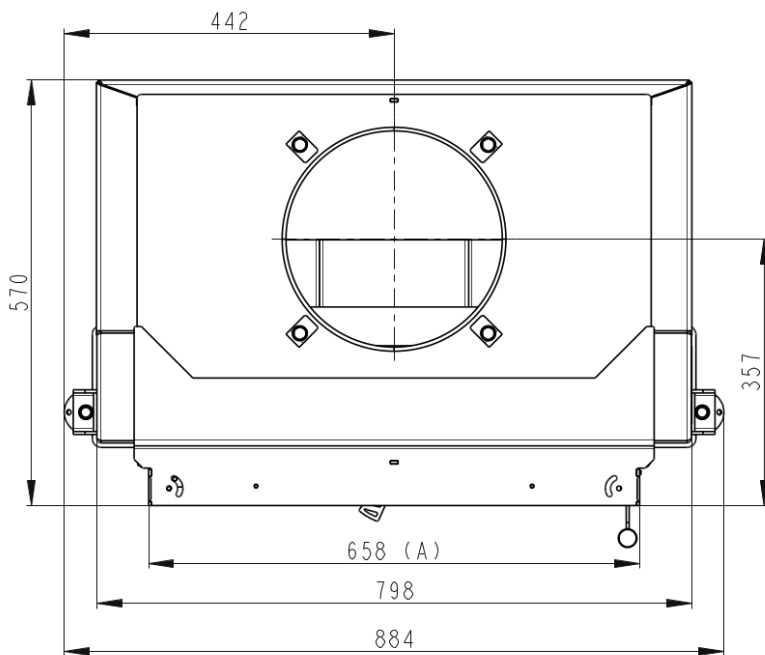

HE 66/44 (HE D3H 01)

226 kg

Maße in mm

HE 66/44 mit Gusskuppel (HE D3H 01_KPL)

240 kg

Maße in mm

HE 66/44 mit Stützen 200 (HE D3H 01_PR)

234 kg
Maße in mm

HE 66/44 mit Aufsatzspeicher (HE D3H 01_AKKUM)

465 kg
Maße in mm

HE D3H RAM 06

2 kg

Maße in mm

HE D3H RAM 04

3.2 kg

Maße in mm