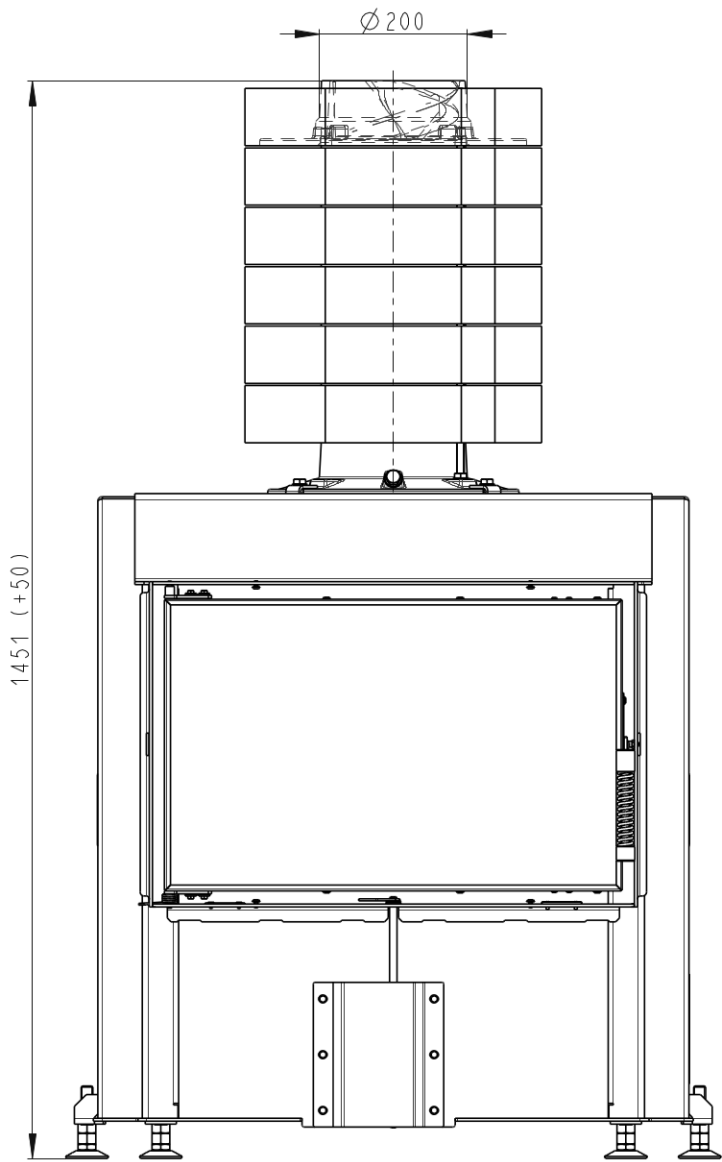

HE 66/44 (HE D3H 01)

226 kg

Maße in mm

HE 66/44 mit Gusskuppel (HE D3H 01_KPL)

240 kg

Maße in mm

HE 66/44 mit Stützen 200 (HE D3H 01_PR)

234 kg
Maße in mm

HE 66/44 mit Aufsatzspeicher (HE D3H 01_AKKUM)

465 kg
Maße in mm

HE D3H RAM 06

2 kg

Maße in mm

HE D3H RAM 04

3.2 kg

Maße in mm