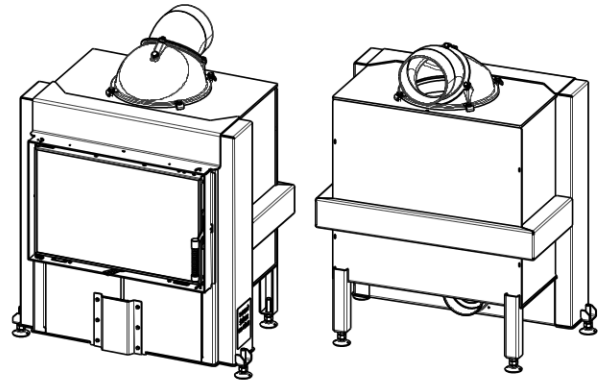

HE 66/44 (HE D3H 01)

226 kg

Maße in mm

HE 66/44 mit Gusskuppel (HE D3H 01_KPL)

240 kg

Maße in mm

HE 66/44 mit Stützen 200 (HE D3H 01_PR)

234 kg
Maße in mm

HE 66/44 mit Aufsatzspeicher (HE D3H 01_AKKUM)

465 kg
Maße in mm

HE D3H RAM 06

2 kg

Maße in mm

HE D3H RAM 04

3.2 kg

Maße in mm